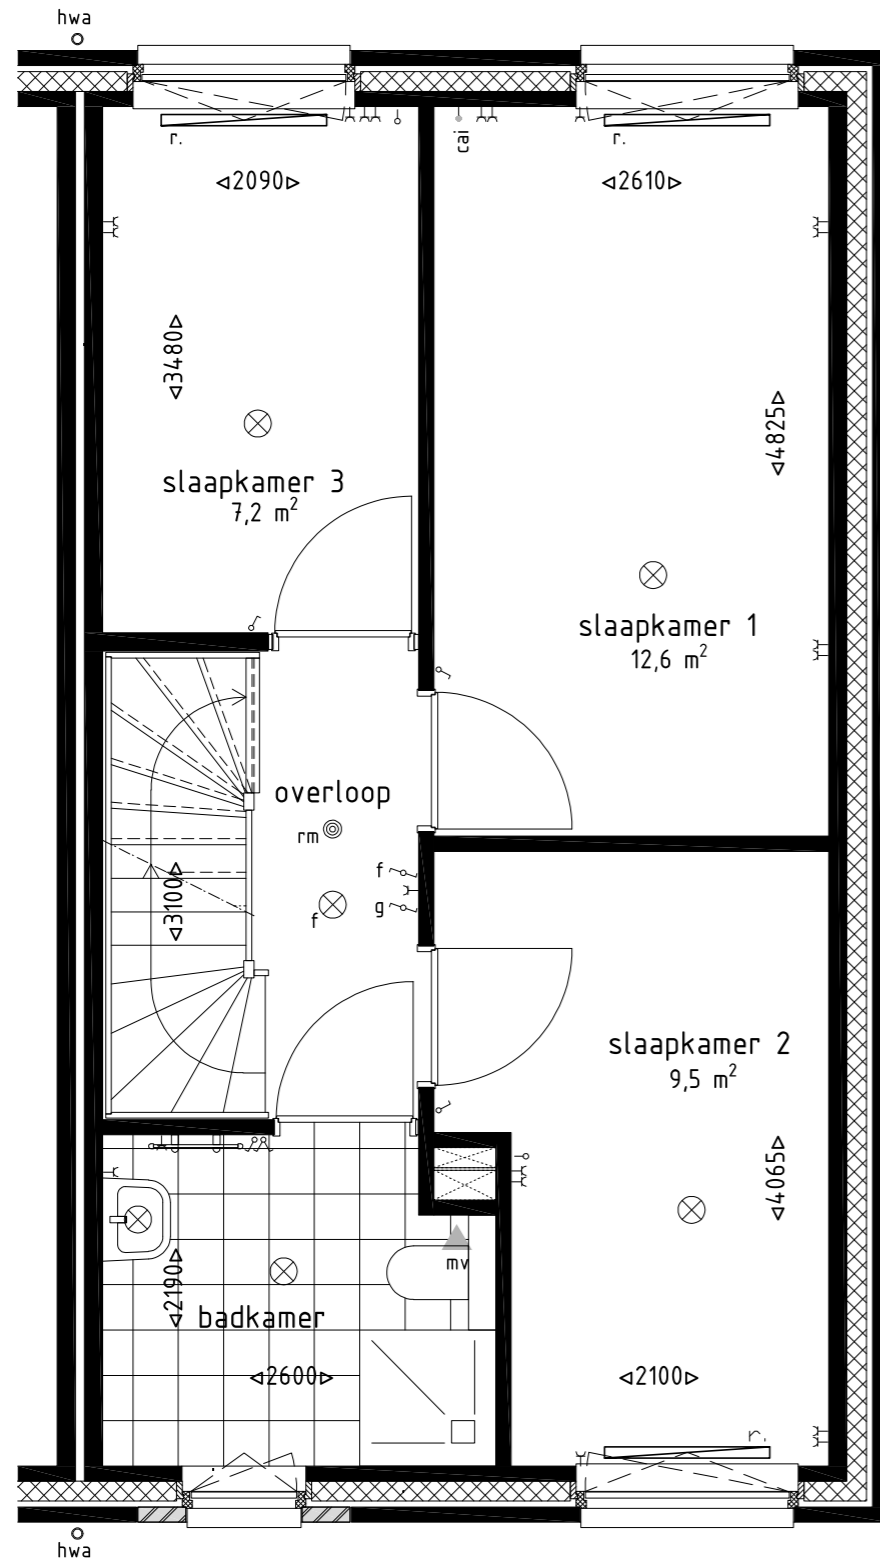

Renvooi elektra symbolen

- cai aansluitpunt t.b.v. cai
- utp aansluitpunt t.b.v. utp
- th aansluitpunt t.b.v. thermostaat
- wtw censor wtw
- ⊗ lichtpunt plafond
- ⊗ wandlichtpunt
- ⌋ tweevoudige wandcontactdoos
- ⌋ enkelvoudige wandcontactdoos
- ⌋ wtw pulse schakelaar wtw
- ⌋ enkelpolige schakelaar
- ⌋ dubbel schakelaar
- ⌋ hotel schakelaar
- rookmelder
- ⌋ buitenkraan met gevelkom
- vv verdeler vloerverwarming
- r. radiator
- wp warmtepomp
- wtw warmte terugwin unit
- omv. omvormer pv-panelen
- wm opstelplaats wasmachine
- wd opstelplaats wasdroger
- kk opstelplaats koelkast (koelkast niet inbegrepen)
- mk meterkast
- hwa hemelwaterafvoer
- ▲ mv afzuigpunt mechanische ventilatie
- ⊕ schel
- ⊕ deurbel

1:50

Datum

01-03-2021

Formaat

A3

Renvooi elektra symbolen

- cai aansluitpunt t.b.v. cai
- utp aansluitpunt t.b.v. utp
- th aansluitpunt t.b.v. thermostaat
- wtw censor wtw
- ⊗ lichtpunt plafond
- ⊗ wandlichtpunt
- ⌋ tweevoudige wandcontactdoos
- ⌋ enkelvoudige wandcontactdoos
- ⌋ wtw pulse schakelaar wtw
- ⌋ enkelpolige schakelaar
- ⌋ dubbel schakelaar
- ⌋ hotel schakelaar
- rookmelder
- ⊕ buitenkraan met gevelkom
- vv verdeler vloerverwarming
- r. radiator
- wp warmtepomp
- wtw warmte terugwin unit
- omv. omvormer pv-panelen
- wm opstelplaats wasmachine
- wd opstelplaats wasdroger
- kk opstelplaats koelkast (koelkast niet inbegrepen)
- mk meterkast
- hwa hemelwaterafvoer
- ◀ mv afzuigpunt mechanische ventilatie
- ⊕ schel
- ⊕ deurbel