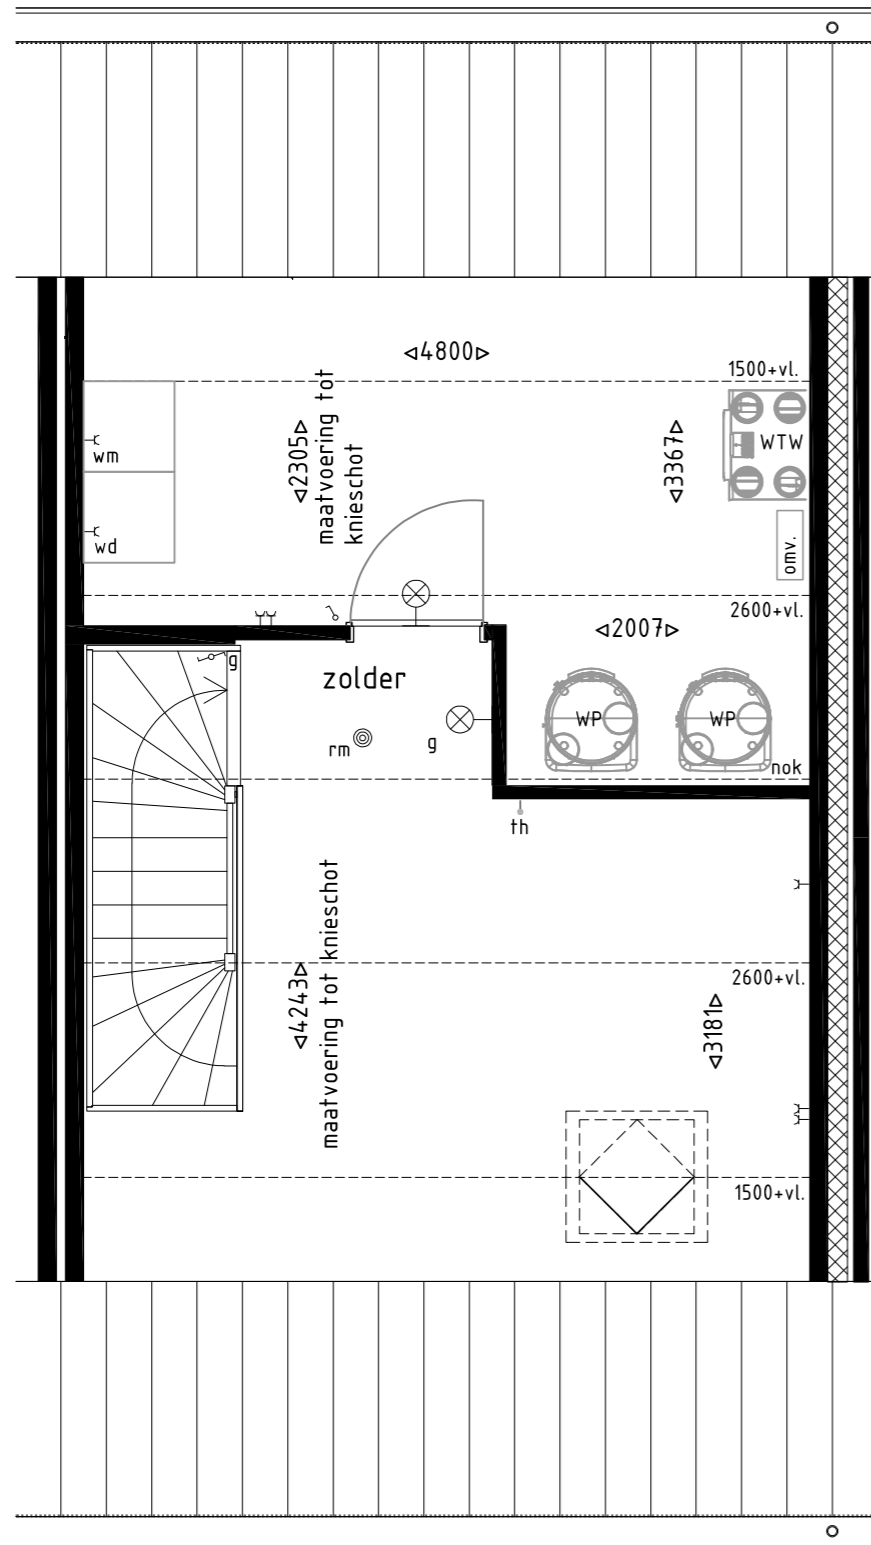

Bouwnummer 15

Schaal

1:50

Datum

01-03-2021

Formaat

A3

Renvooi elektra symbolen