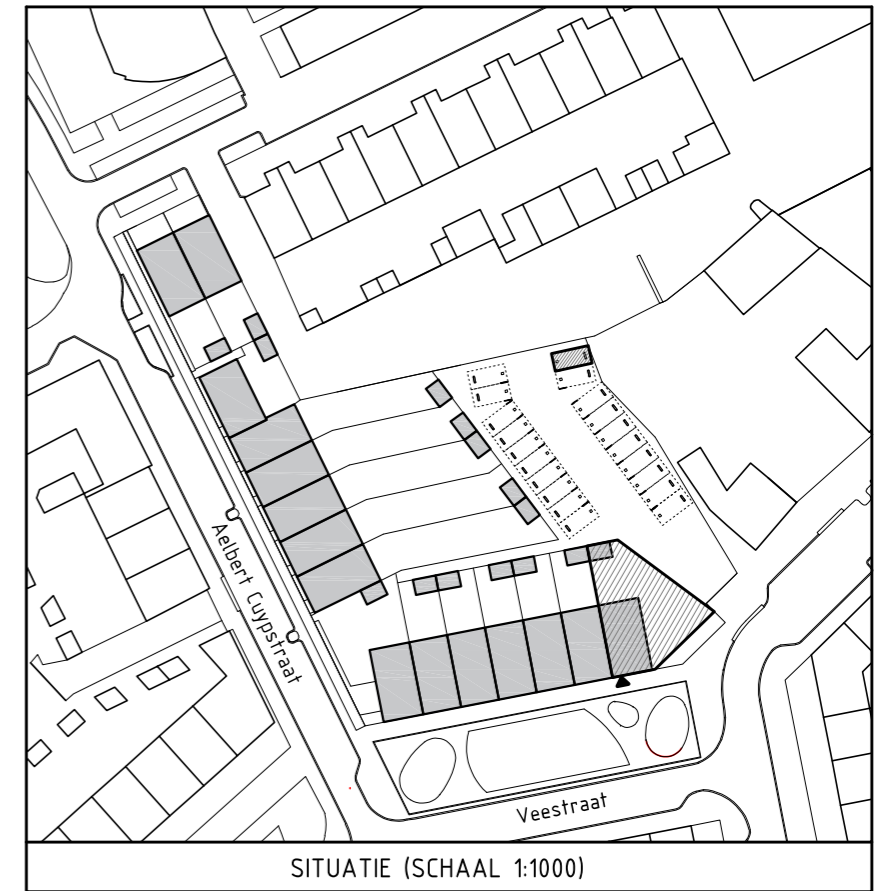

1:50

Datum

01-03-2021

Formaat

A3

Renvooi elektra symbolen

- cai aansluitpunt t.b.v. cai
- utp aansluitpunt t.b.v. utp
- th aansluitpunt t.b.v. thermostaat
- wtw censor wtw
- ⊗ lichtpunt plafond
- ⊗ wandlichtpunt
- ⌋ tweevoudige wandcontactdoos
- ⌋ enkelvoudige wandcontactdoos
- ⌋ wtw pulse schakelaar wtw
- ⌋ enkelpolige schakelaar
- ⌋ dubbel schakelaar
- ⌋ hotel schakelaar
- rookmelder
- ⊕ buitenkraan met gevelkom
- vv verdeler vloerverwarming
- r. radiator
- wp warmtepomp
- wtw warmte terugwin unit
- omv. omvormer pv-panelen
- wm opstelplaats wasmachine
- wd opstelplaats wasdroger
- kk opstelplaats koelkast (koelkast niet inbegrepen)
- mk meterkast
- hwa hemelwaterafvoer
- ◀ mv afzuigpunt mechanische ventilatie
- ⊕ schel
- ⊕ deurbel