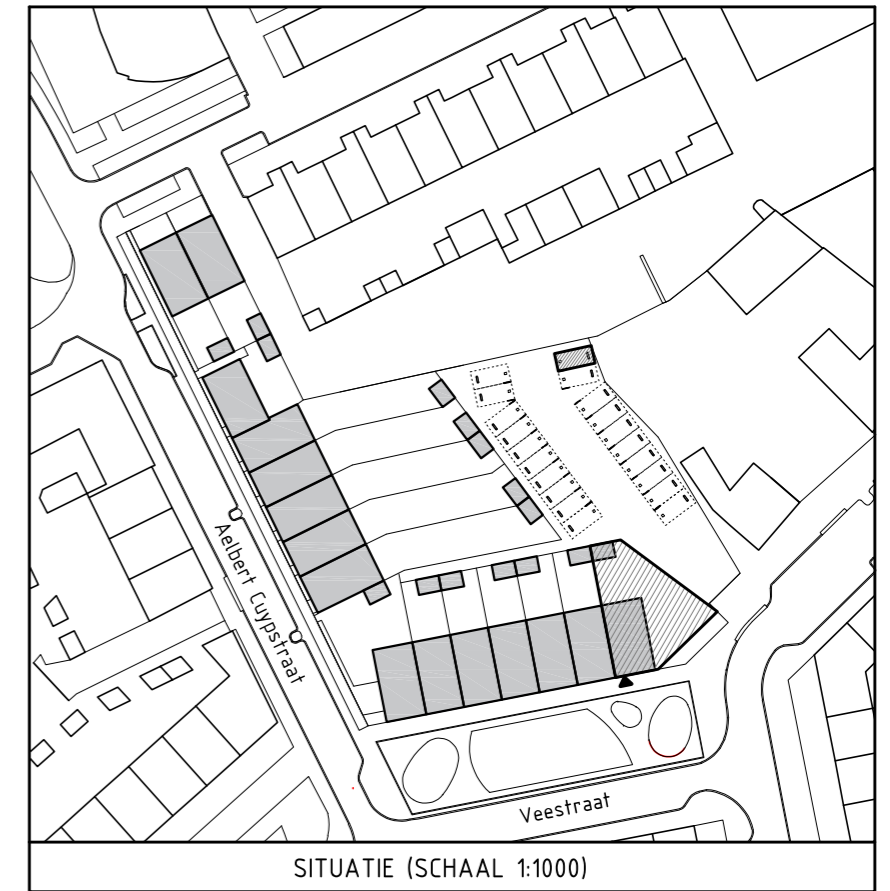

TRUDO

supporting
people

STAM DE KONING
 VASTGOED EN BOUW

Project
 15 woningen Veestraat, Eindhoven

Onderwerp
 Situatie
 Bouwnummer 1 t/m 15

Datum
 01-03-2021

Schaal
 1:500

Formaat
 A3

TRUDO supporting people 

STAM DE KONING
VASTGOED EN BOUW

Project

15 woningen Veestraat, Eindhoven

Onderwerp

Plattegrond Begane grond

Bouwnummer 15

Schaal