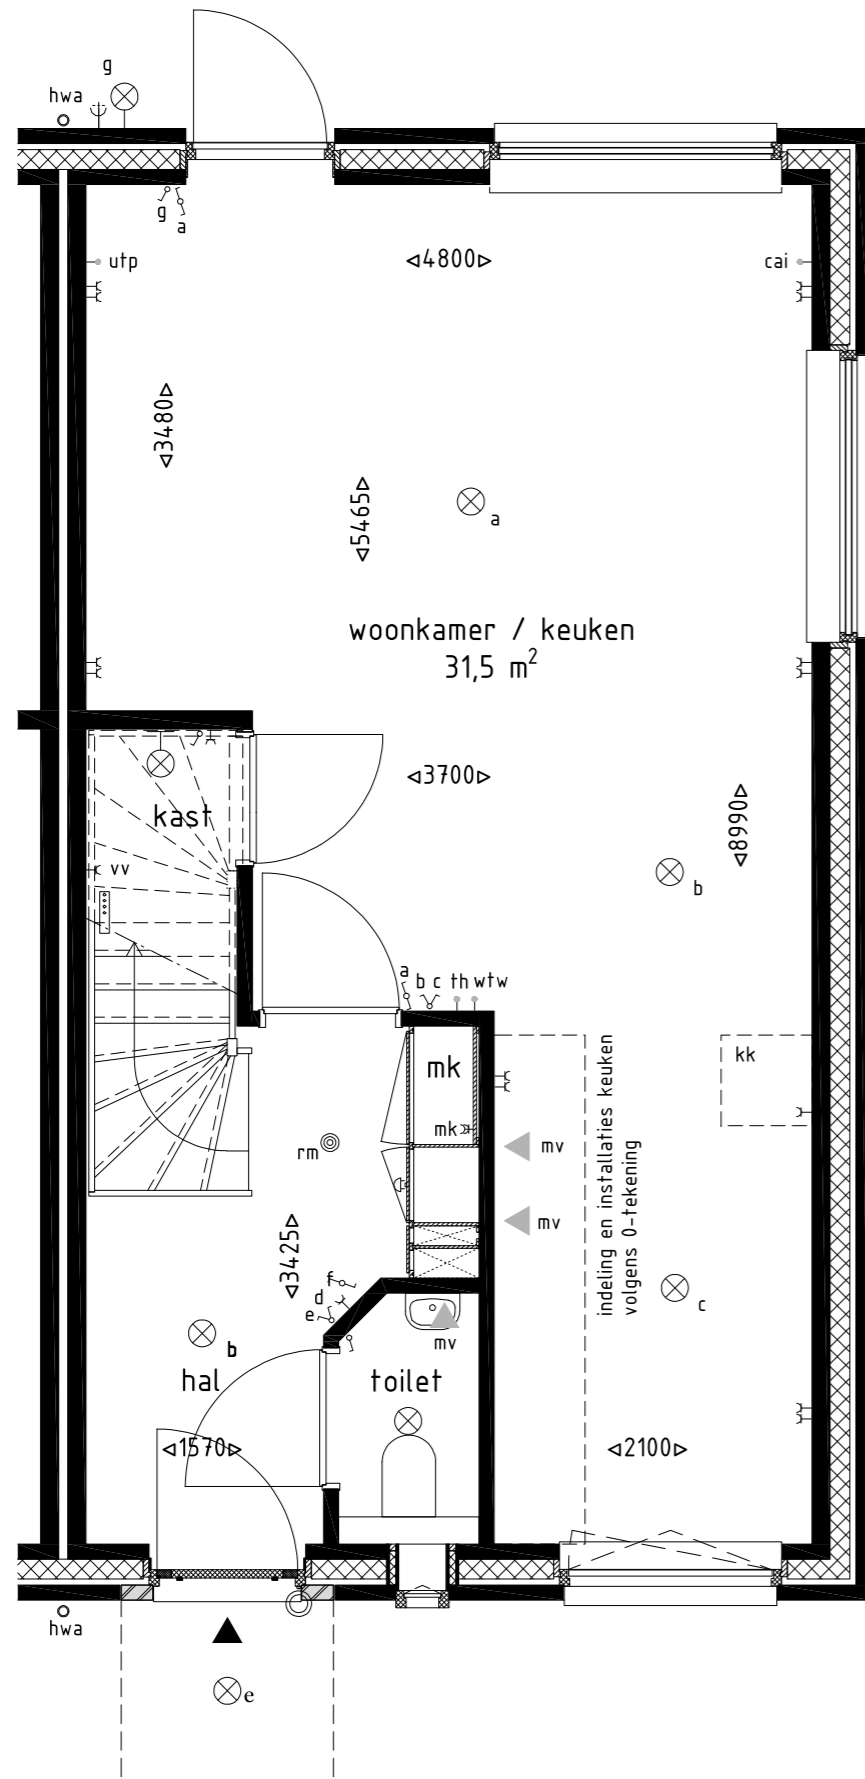

TRUDO

supporting
people

STAM DE KONING
 VASTGOED EN BOUW

Project
 15 woningen Veestraat, Eindhoven

Onderwerp
 Situatie
 Bouwnummer 1 t/m 15

Datum
 01-03-2021

Schaal
 1:500

Formaat
 A3

Renvooi elektra symbolen

- cai aansluitpunt t.b.v. cai
- utp aansluitpunt t.b.v. utp
- th aansluitpunt t.b.v. thermostaat
- wtw censor wtw
- ⊗ lichtpunt plafond
- ⊗ wandlichtpunt
- ⌋ tweevoudige wandcontactdoos
- ⌋ enkelvoudige wandcontactdoos
- ⌋ wtw pulse schakelaar wtw
- ⌋ enkelpolige schakelaar
- ⌋ dubbel schakelaar
- ⌋ hotel schakelaar
- rookmelder
- ⌋ buitenkraan met gevelkom
- vv verdeler vloerverwarming
- r. radiator
- wp warmtepomp
- wtw warmte terugwin unit
- omv. omvormer pv-panelen
- wm opstelplaats wasmachine
- wd opstelplaats wasdroger
- kk opstelplaats koelkast (koelkast niet inbegrepen)
- mk meterkast
- hwa hemelwaterafvoer
- ▲ mv afzuigpunt mechanische ventilatie
- ⊕ schel
- ⊕ deurbel

1:50

Datum

01-03-2021

Formaat

A3

Renvooi elektra symbolen

- cai aansluitpunt t.b.v. cai
- utp aansluitpunt t.b.v. utp
- th aansluitpunt t.b.v. thermostaat
- wtw censor wtw
- ⊗ lichtpunt plafond
- ⊗ wandlichtpunt
- ⌋ tweevoudige wandcontactdoos
- ⌋ enkelvoudige wandcontactdoos
- ⌋ wtw pulse schakelaar wtw
- ⌋ enkelpolige schakelaar
- ⌋ dubbel schakelaar
- ⌋ hotel schakelaar
- rookmelder
- ⊕ buitenkraan met gevelkom
- vv verdeler vloerverwarming
- r. radiator
- wp warmtepomp
- wtw warmte terugwin unit
- omv. omvormer pv-panelen
- wm opstelplaats wasmachine
- wd opstelplaats wasdroger
- kk opstelplaats koelkast (koelkast niet inbegrepen)
- mk meterkast
- hwa hemelwaterafvoer
- ◀ mv afzuigpunt mechanische ventilatie
- ⊕ schel
- ⊕ deurbel