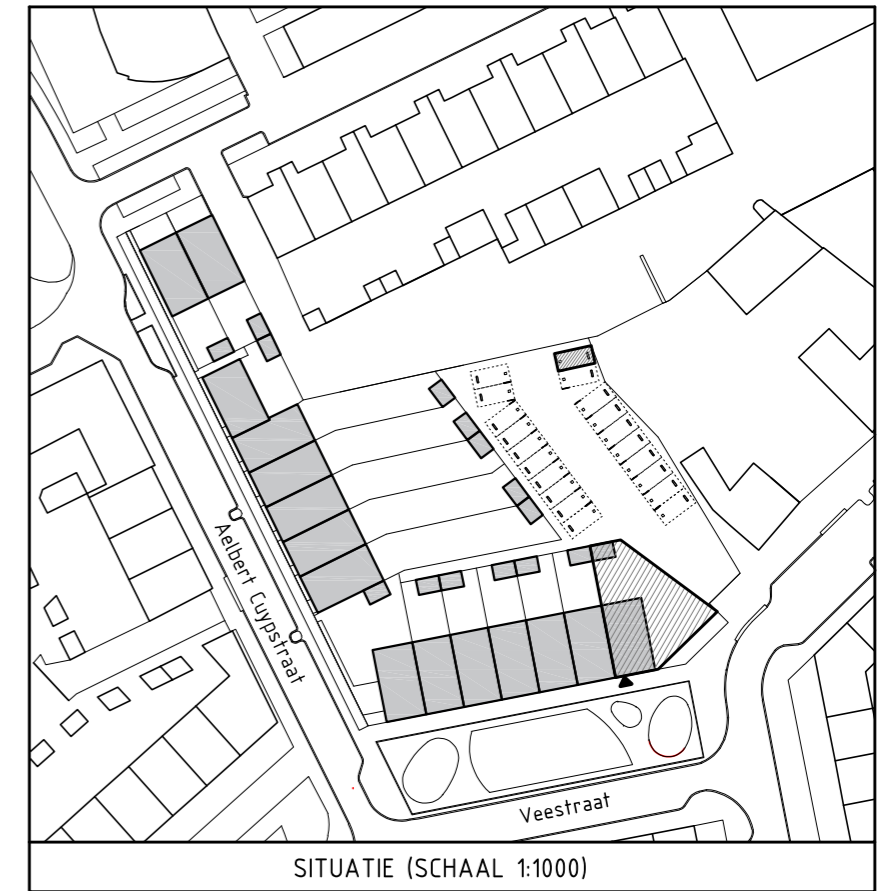

Renvooi elektra symbolen

- cai aansluitpunt t.b.v. cai
- utp aansluitpunt t.b.v. utp
- th aansluitpunt t.b.v. thermostaat
- wtw censor wtw
- ⊗ lichtpunt plafond
- ⊗ wandlichtpunt
- ⌋ tweevoudige wandcontactdoos
- ⌋ enkelvoudige wandcontactdoos
- ⌋ wtw pulse schakelaar wtw
- ⌋ enkelpolige schakelaar
- ⌋ dubbel schakelaar
- ⌋ hotel schakelaar
- rookmelder
- ⌋ buitenkraan met gevelkom
- vv verdeler vloerverwarming
- r. radiator
- wp warmtepomp
- wtw warmte terugwin unit
- omv. omvormer pv-panelen
- wm opstelplaats wasmachine
- wd opstelplaats wasdroger
- kk opstelplaats koelkast (koelkast niet inbegrepen)
- mk meterkast
- hwa hemelwaterafvoer
- ◀ mv afzuigpunt mechanische ventilatie
- ⊕ schel
- ⊕ deurbel