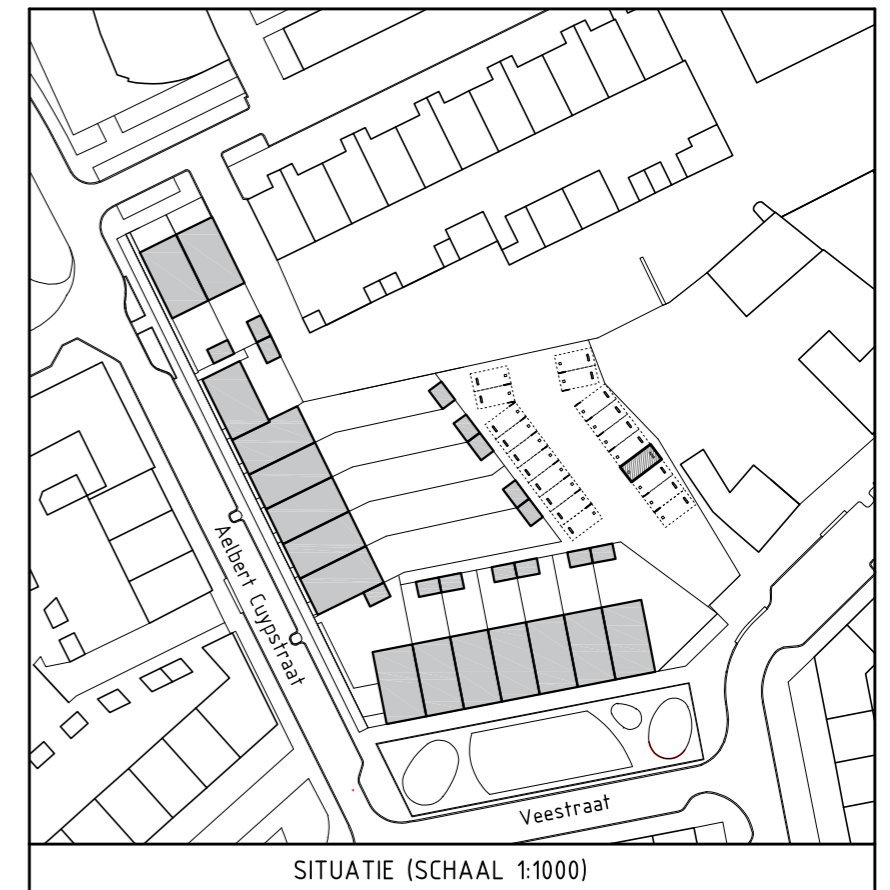

TRUDO supporting people

STAM DE KONING
VASTGOED EN BOUW

Project

15 woningen Veestraat, Eindhoven

Onderwerp

Plattegrond Begane grond

Bouwnummer 9

Datum

01-03-2021

Schaal

1:50

Formaat

A3