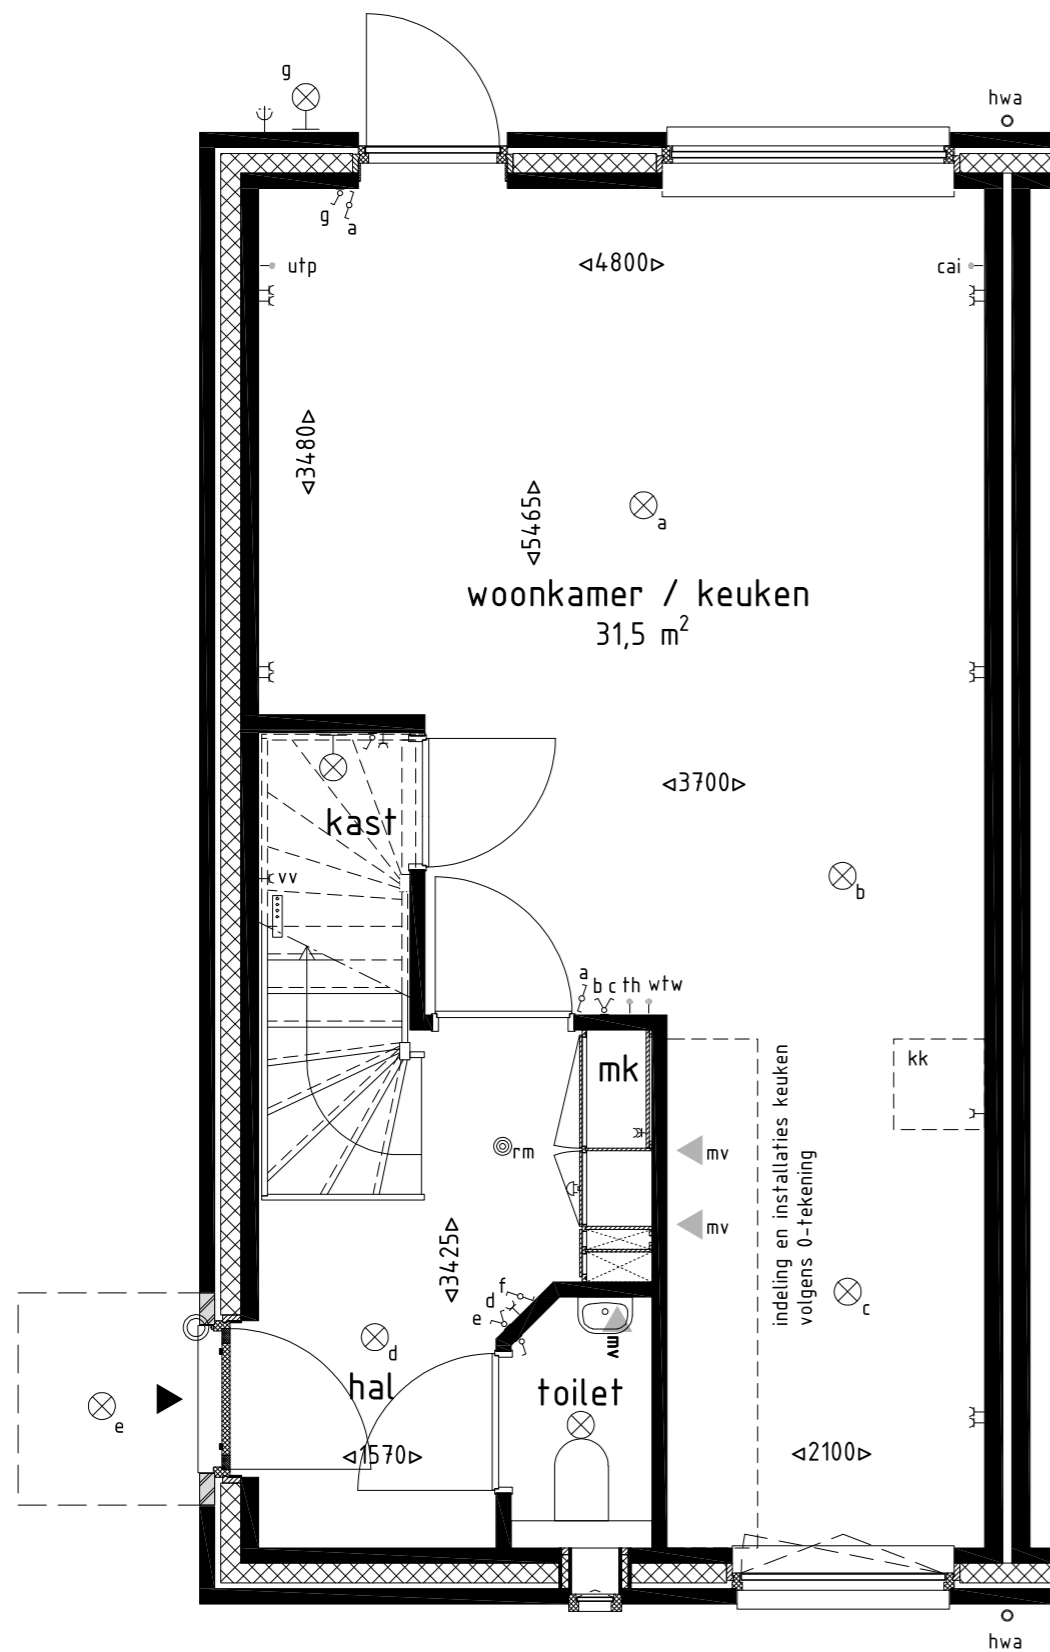

**Datum**

01-03-2021

**Schaal**

1:500

**Formaat**

A3

Renvooi elektra symbolen

- cai aansluitpunt t.b.v. cai
- utp aansluitpunt t.b.v. utp
- th aansluitpunt t.b.v. thermostaat
- wtw censor wtw
- ⊗ lichtpunt plafond
- ⊗ wandlichtpunt
- ⊥ tweevoudige wandcontactdoos
- ⊥ enkelvoudige wandcontactdoos
- ⊥ wtw pulse schakelaar wtw
- ⊥ enkelpolige schakelaar
- ⊥ dubbel schakelaar
- ⊥ hotel schakelaar
- ⊙ rm rookmelder
- ⊥ buitenkraan met gevelkom
- vv verdeler vloerverwarming
- r. radiator
- wp warmtepomp
- wfw warmte terugwin unit
- omv. omvormer pv-panelen
- wm opstelplaats wasmachine
- wd opstelplaats wasdroger
- kk opstelplaats koelkast (koelkast niet inbegrepen)
- mk meterkast
- hwa hemelwaterafvoer
- ◀ mv afzuigpunt mechanische ventilatie
- ⊕ schel
- ⊙ deurbel

01-03-2021

Schaal

1:50

Formaat

A3

**Renvooi elektra symbolen**

- cai aansluitpunt t.b.v. cai
- utp aansluitpunt t.b.v. utp
- th aansluitpunt t.b.v. thermostaat
- wtw censor wtw
- ⊗ lichtpunt plafond
- ⊗ wandlichtpunt
- ⌋ tweevoudige wandcontactdoos
- ⌋ enkelvoudige wandcontactdoos
- ⌋ wtw pulse schakelaar wtw
- ⌋ enkelpolige schakelaar
- ⌋ dubbel schakelaar
- ⌋ hotel schakelaar
- ⊙ rookmelder
- ⌋ buitenkraan met gevelkom
- vv verdeler vloerverwarming
- r. radiator
- wp warmtepomp
- wtw warmte terugwin unit
- omv. omvormer pv-panelen
- wm opstelplaats wasmachine
- wd opstelplaats wasdroger
- kk opstelplaats koelkast (koelkast niet inbegrepen)
- mk meterkast
- hwa hemelwaterafvoer
- ◀ mv afzuigpunt mechanische ventilatie
- ⊕ schel
- ⊙ deurbel