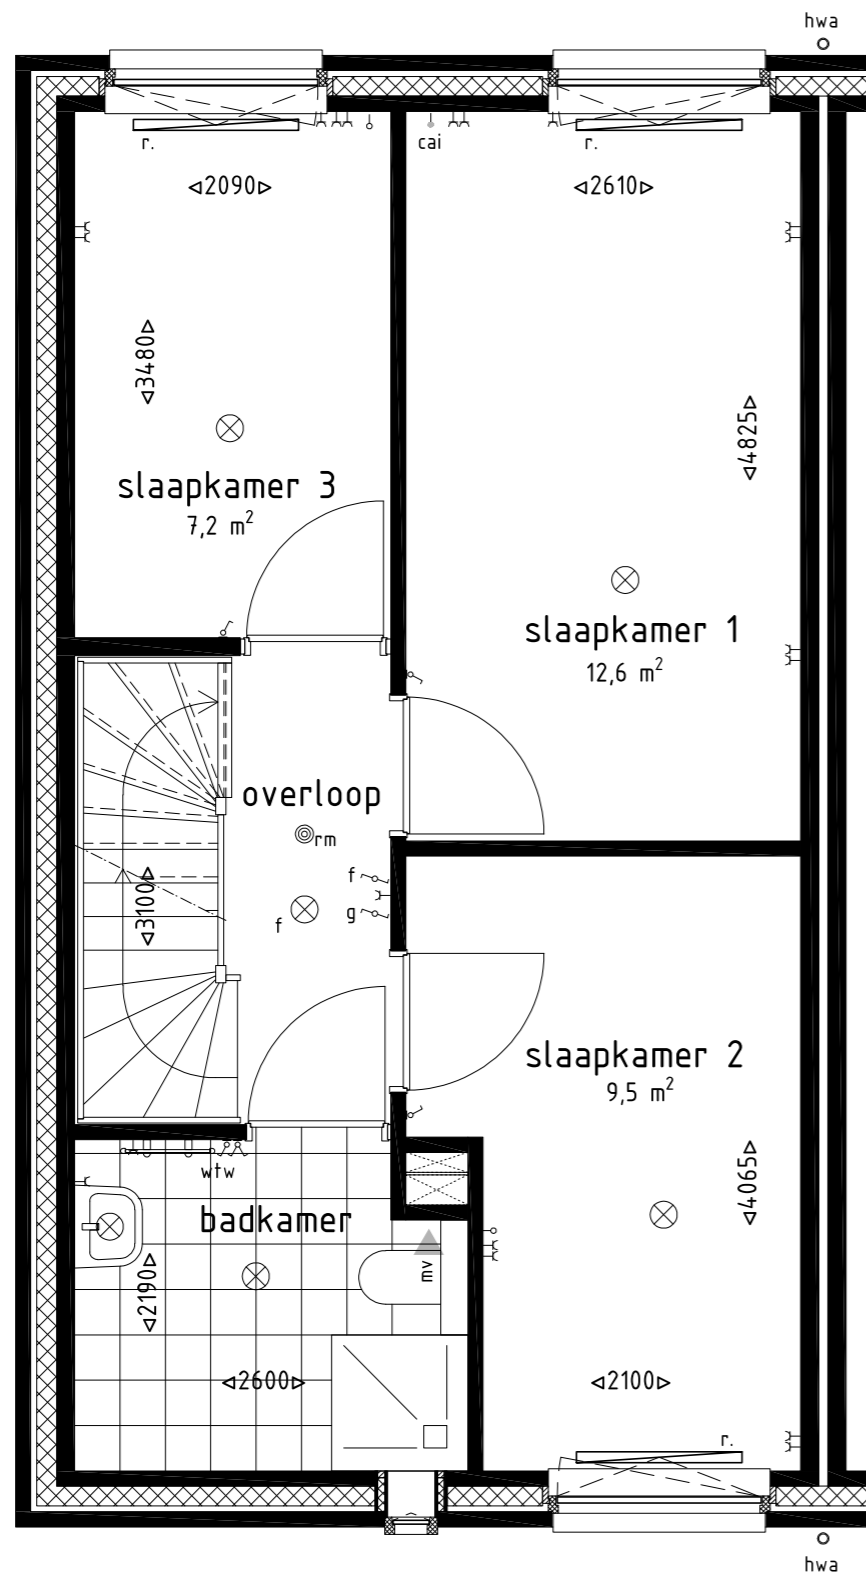

**Datum**

01-03-2021

**Schaal**

1:500

**Formaat**

A3

Renvooi elektra symbolen

- cai aansluitpunt t.b.v. cai
- utp aansluitpunt t.b.v. utp
- th aansluitpunt t.b.v. thermostaat
- wtw censor wtw
- ⊗ lichtpunt plafond
- ⊗ wandlichtpunt
- ⊥ tweevoudige wandcontactdoos
- ⊥ enkelvoudige wandcontactdoos
- ⊥ wtw pulse schakelaar wtw
- ⊥ enkelpolige schakelaar
- ⊥ dubbel schakelaar
- ⊥ hotel schakelaar
- ⊙ rm rookmelder
- ⊥ buitenkraan met gevelkom
- vv verdeler vloerverwarming
- r. radiator
- wp warmtepomp
- wfw warmte terugwin unit
- omv. omvormer pv-panelen
- wm opstelplaats wasmachine
- wd opstelplaats wasdroger
- kk opstelplaats koelkast (koelkast niet inbegrepen)
- mk meterkast
- hwa hemelwaterafvoer
- ◀ mv afzuigpunt mechanische ventilatie
- ⊕ schel
- ⊙ deurbel

01-03-2021

Schaal

1:50

Formaat

A3

**Renvooi elektra symbolen**

- cai aansluitpunt t.b.v. cai
- utp aansluitpunt t.b.v. utp
- th aansluitpunt t.b.v. thermostaat
- wtw censor wtw
- ⊗ lichtpunt plafond
- ⊗ wandlichtpunt
- ⌋ tweevoudige wandcontactdoos
- ⌋ enkelvoudige wandcontactdoos
- ⌋ wtw pulse schakelaar wtw
- ⌋ enkelpolige schakelaar
- ⌋ dubbel schakelaar
- ⌋ hotel schakelaar
- ⊙ rookmelder
- ⌋ buitenkraan met gevelkom
- vv verdeler vloerverwarming
- r. radiator
- wp warmtepomp
- wtw warmte terugwin unit
- omv. omvormer pv-panelen
- wm opstelplaats wasmachine
- wd opstelplaats wasdroger
- kk opstelplaats koelkast (koelkast niet inbegrepen)
- mk meterkast
- hwa hemelwaterafvoer
- ◀ mv afzuigpunt mechanische ventilatie
- ⊕ schel
- ⊙ deurbel