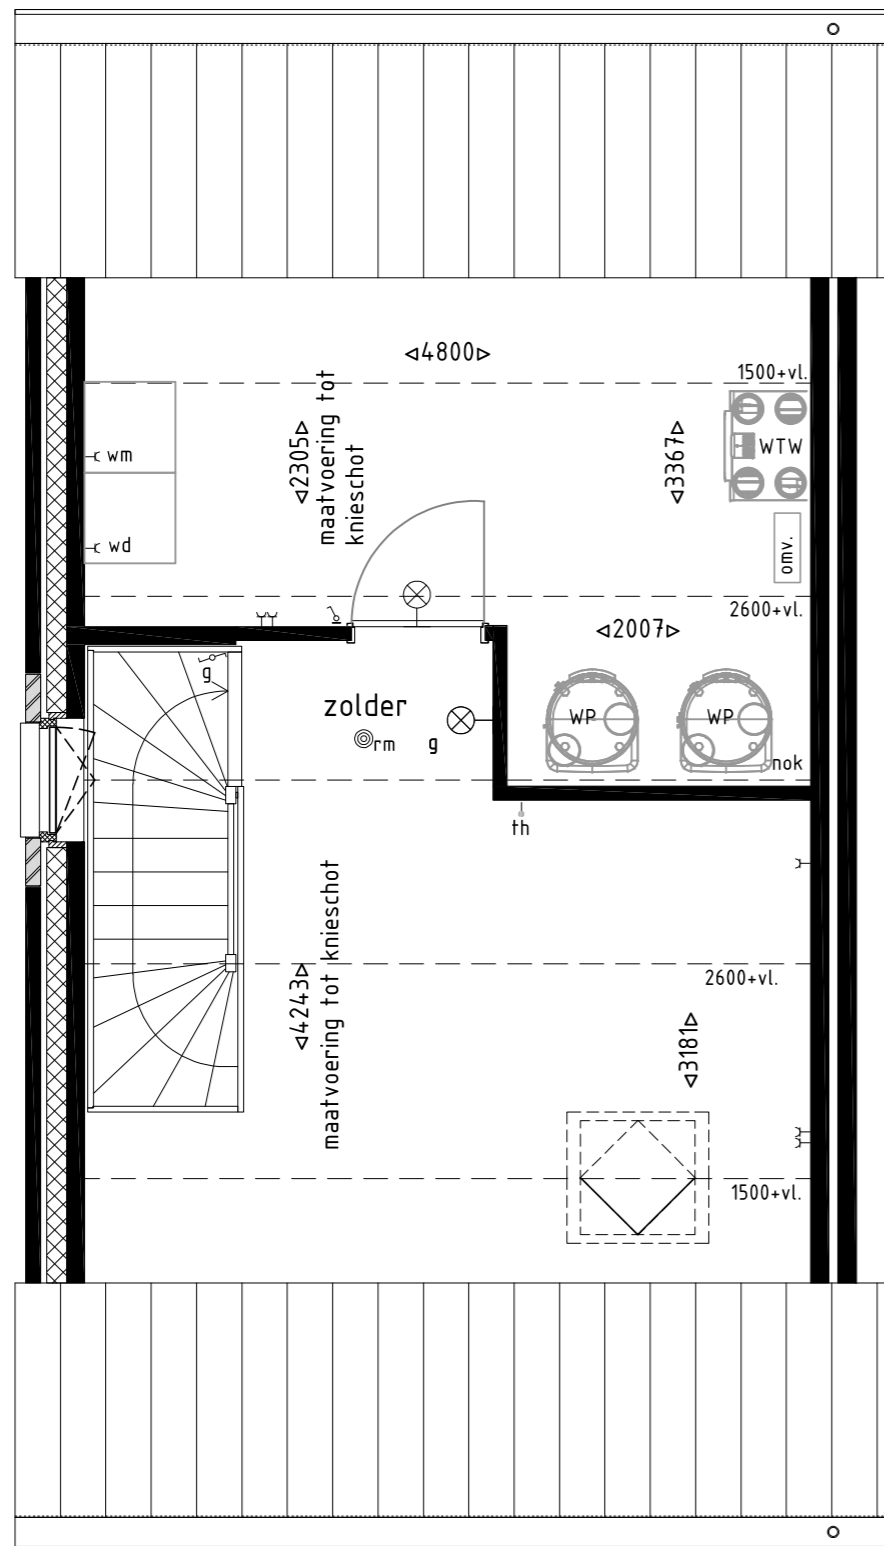

Renvooi elektra symbolen

- cai aansluitpunt t.b.v. cai
- utp aansluitpunt t.b.v. utp
- th aansluitpunt t.b.v. thermostaat
- wtw sensor wtw
- ⊗ lichtpunt plafond
- ⊕ wandlichtpunt
- ⌋ tweevoudige wandcontactdoos
- ⌋ enkelvoudige wandcontactdoos
- ⌋ wtw pulse schakelaar wtw
- ⌋ enkelpolige schakelaar
- ⌋ dubbel schakelaar
- ⌋ hotel schakelaar
- ⊙ rm rookmelder
- ⊕ buitenkraan met gevelkom
- vv verdeler vloerverwarming
- r. radiator
- wp warmtepomp
- wtw warmte terugwin unit
- omv. omvormer pv-panelen
- wm opstelplaats wasmachine
- wd opstelplaats wasdroger
- kk opstelplaats koelkast (koelkast niet inbegrepen)
- mk meterkast
- hwa hemelwaterafvoer
- ◀ mv afzuigpunt mechanische ventilatie
- ⊕ schel
- ⊙ deurbel

TRUDO

supporting
people

STAM DE KONING

VASTGOED EN BOUW

Project

15 woningen Veestraat, Eindhoven

Onderwerp

Plattegrond Tweede verdieping

Bouwnummer 9

Schaal

1:50

Datum

01-03-2021

Formaat

A3