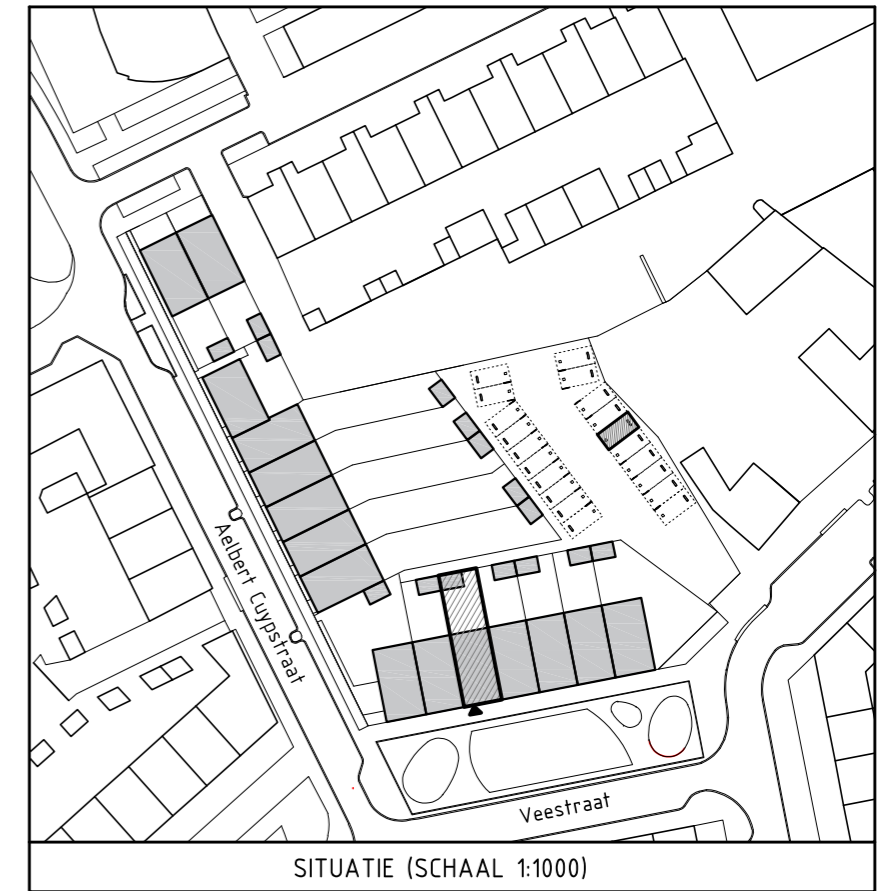

TRUDO supporting people

STAM DE KONING
VASTGOED EN BOUW

Project

15 woningen Veestraat, Eindhoven

Onderwerp

Plattegrond Begane grond

Bouwnummer 11

Schaal

1:50

Datum

01-03-2021

Formaat

A3