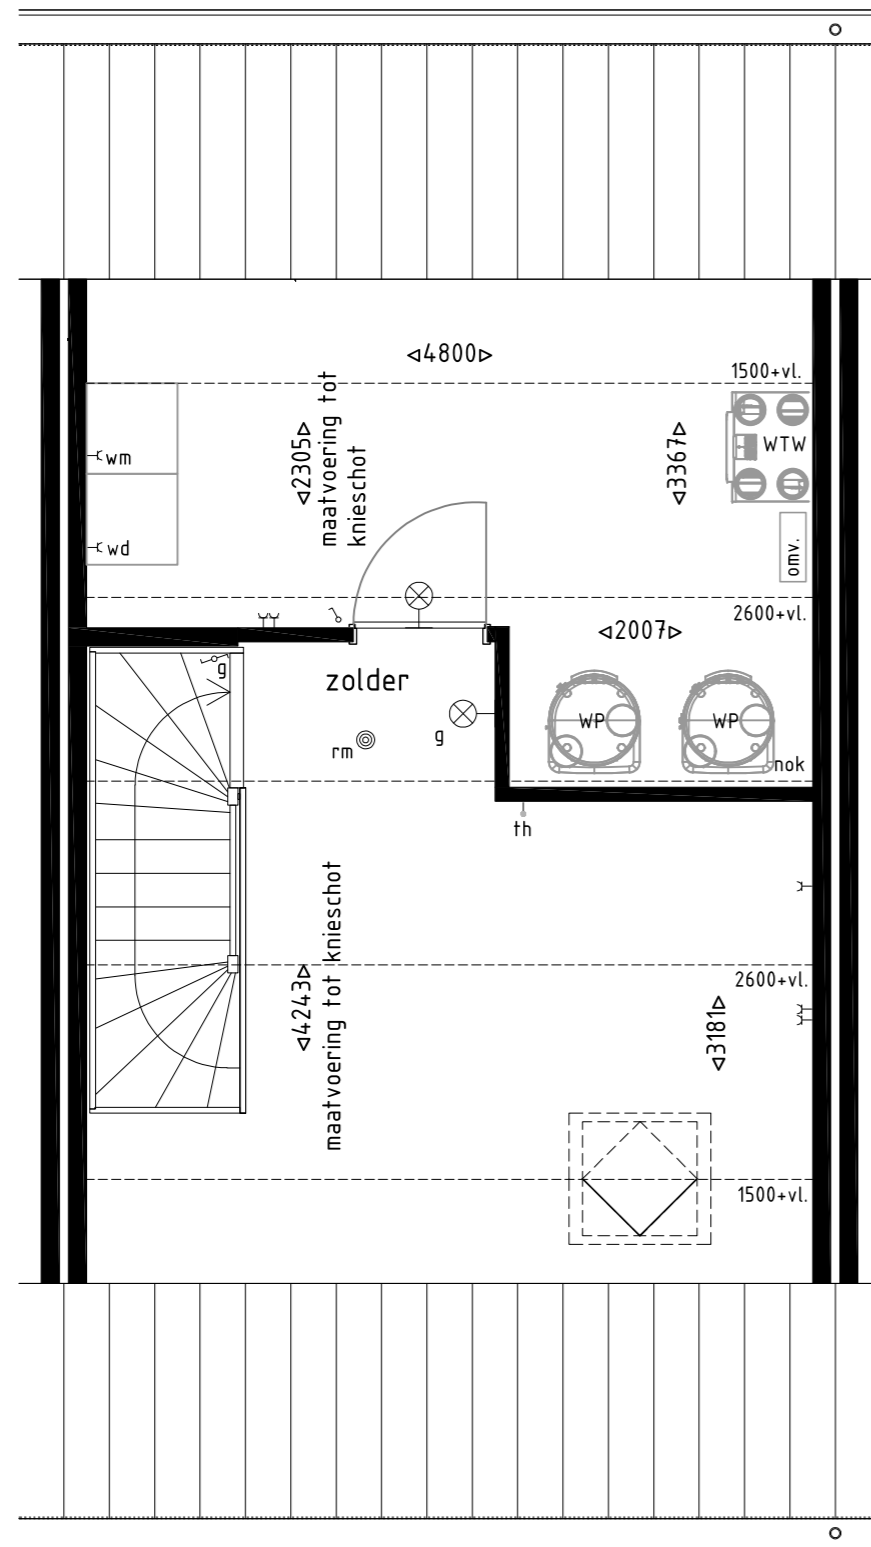

Renvooi elektra symbolen

- → cai aansluitpunt f.b.v. cai
- → utp aansluitpunt f.b.v. utp
- → th aansluitpunt f.b.v. thermostaat
- wfw censor wfw
- ⊗ lichtpunt plafond
- ⊗ wandlichtpunt
- tweezijdige wandcontactdoos
- enkelzijdige wandcontactdoos
- wfw pulse schakelaar wfw
- enkelpolige schakelaar
- dubbel schakelaar
- hotel schakelaar
- rookmelder
- buitenkraan met gevelkom
- vv verdeler vloerverwarming
- r. radiator
- wp warmtepomp
- wfw warmte terugwin unit
- omv. omvormer pv-panelen
- wm opstelplaats wasmachine
- wd opstelplaats wasdroger
- kk opstelplaats koelkast (koelkast niet inbegrepen)
- mk meferekast
- hwa hemelwaterafvoer
- ▲ mv afzuigpunt mechanische ventilatie
- ⊕ schel
- ⊙ deurbel