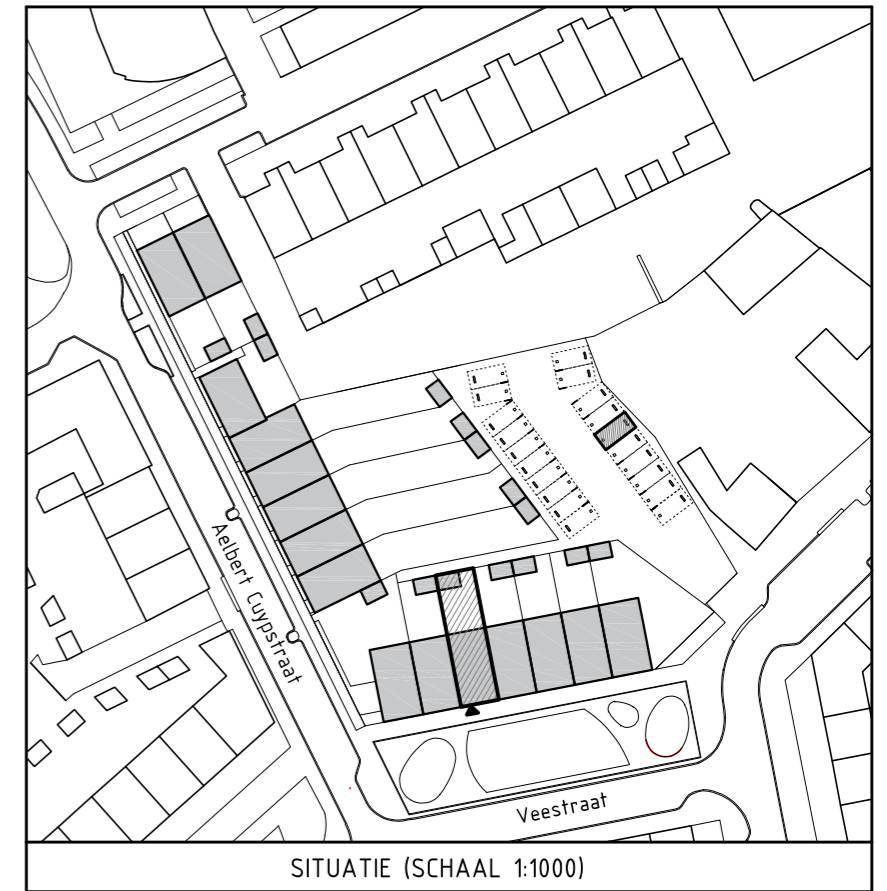

1:50

Datum

01-03-2021

Formaat

A3

Renvooi elektra symbolen

- cai aansluitpunt t.b.v. cai
- utp aansluitpunt t.b.v. utp
- th aansluitpunt t.b.v. thermostaat
- wfw censors wfw
- ⊗ lichtpunt plafond
- ⊗ wandlichtpunt
- ⊕ tweevoudige wandcontactdoos
- ⊕ enkelvoudige wandcontactdoos
- ⊕ wfw pulse schakelaar wfw
- ⊕ enkelpolige schakelaar
- ⊕ dubbel schakelaar
- ⊕ hotel schakelaar
- rookmelder
- ⊕ buitenkraan met gevelkom
- vv verdeler vloerverwarming
- r. radiator
- wp warmtepomp
- wfw warmte terugwin unit
- omv. omvormer pv-panelen
- wm opstelplaats wasmachine
- wd opstelplaats wasdroger
- kk opstelplaats koelkast (koelkast niet inbegrepen)
- mk meferekast
- hwa hemelwaterafvoer
- ▲ mv afzuigpunt mechanische ventilatie
- ⊕ schel
- ⊕ deurbel