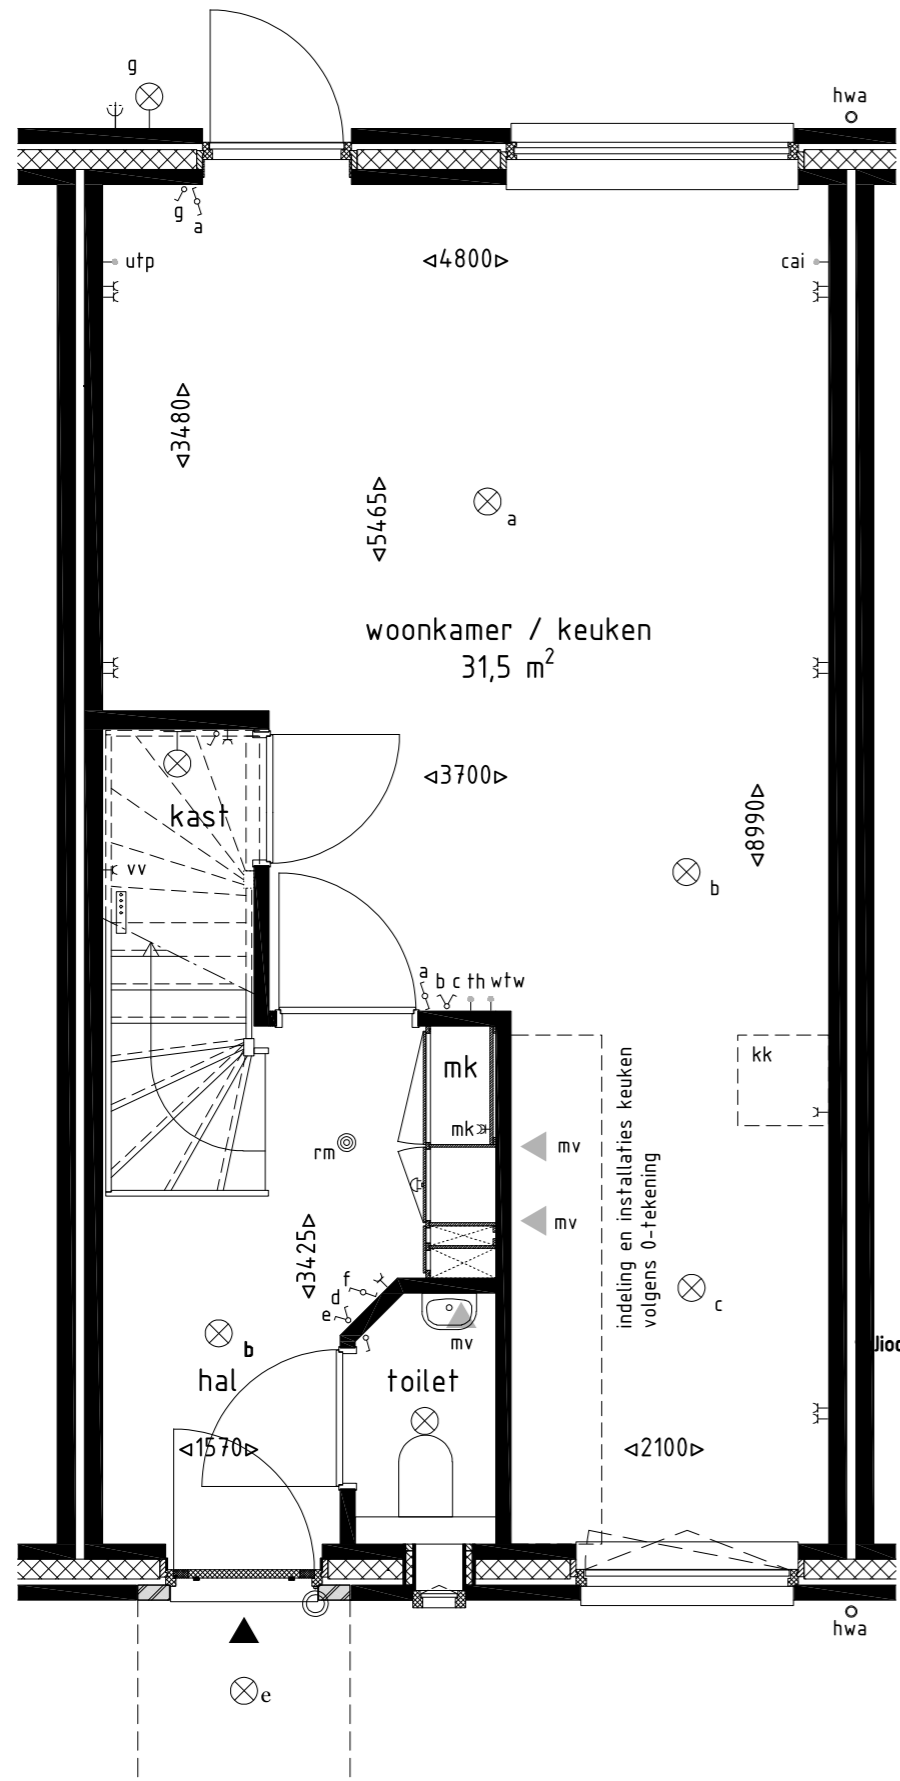

Renvooi elektra symbolen

- → cai aansluitpunt t.b.v. cai
- → utp aansluitpunt t.b.v. utp
- → th aansluitpunt t.b.v. thermostaat
- → wfw censor wfw
- ⊗ lichtpunt plafond
- ⊗ wandlichtpunt
- ⊕ tweevoudige wandcontactdoos
- ⊕ enkelvoudige wandcontactdoos
- ⊕ wfw pulse schakelaar wfw
- ⊕ wfw enkelpolige schakelaar
- ⊕ wfw dubbel schakelaar
- ⊕ wfw hotel schakelaar
- rookmelder
- ⊕ buitenkraan met gevelkom
- vv verdeler vloerverwarming
- r. radiator
- wp warmtepomp
- wfw warmte terugwin unit
- omv. omvormer pv-panelen
- wm opstelplaats wasmachine
- wd opstelplaats wasdroger
- kk opstelplaats koelkast (koelkast niet inbegrepen)
- mk meferekast
- hwa hemelwaterafvoer
- ▲ mv afzuigpunt mechanische ventilatie
- ⊕ schel
- ⊕ deurbel