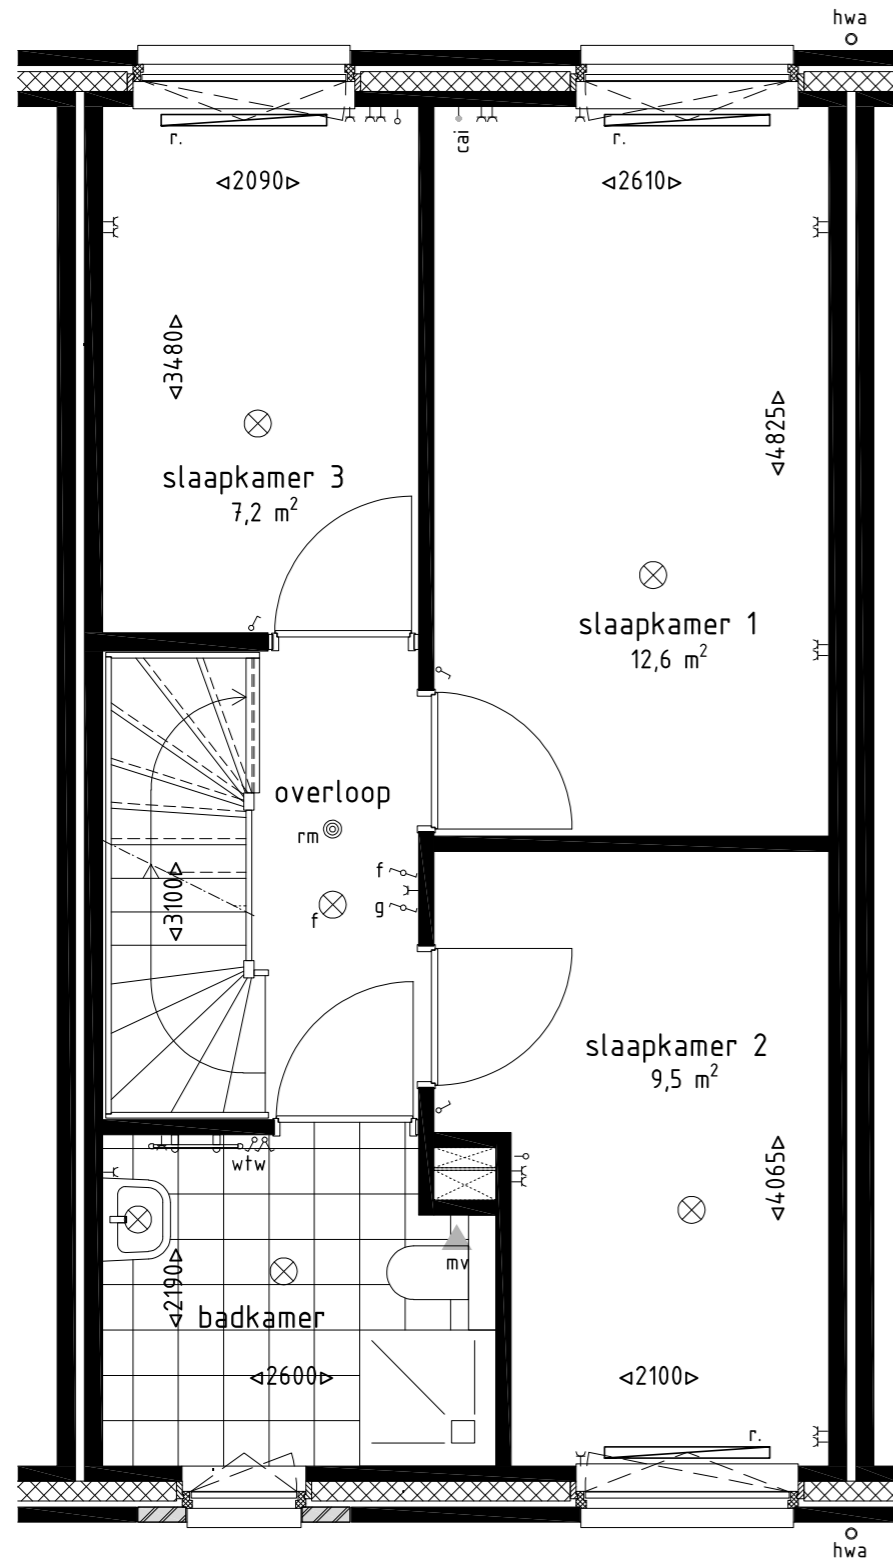

1:50

Datum

01-03-2021

Formaat

A3

Renvooi elektra symbolen

- cai aansluitpunt t.b.v. cai
- utp aansluitpunt t.b.v. utp
- th aansluitpunt t.b.v. thermostaat
- wfw censors wfw
- ⊗ lichtpunt plafond
- ⊗ wandlichtpunt
- ⊕ tweevoudige wandcontactdoos
- ⊕ enkelvoudige wandcontactdoos
- ⊕ wfw pulse schakelaar wfw
- ⊕ enkelpolige schakelaar
- ⊕ dubbel schakelaar
- ⊕ hotel schakelaar
- rookmelder
- ⊕ buitenkraan met gevelkom
- vv verdeler vloerverwarming
- r. radiator
- wp warmtepomp
- wfw warmte terugwin unit
- omv. omvormer pv-panelen
- wm opstelplaats wasmachine
- wd opstelplaats wasdroger
- kk opstelplaats koelkast (koelkast niet inbegrepen)
- mk meferekast
- hwa hemelwaterafvoer
- ▲ mv afzuigpunt mechanische ventilatie
- ⊕ schel
- ⊕ deurbel