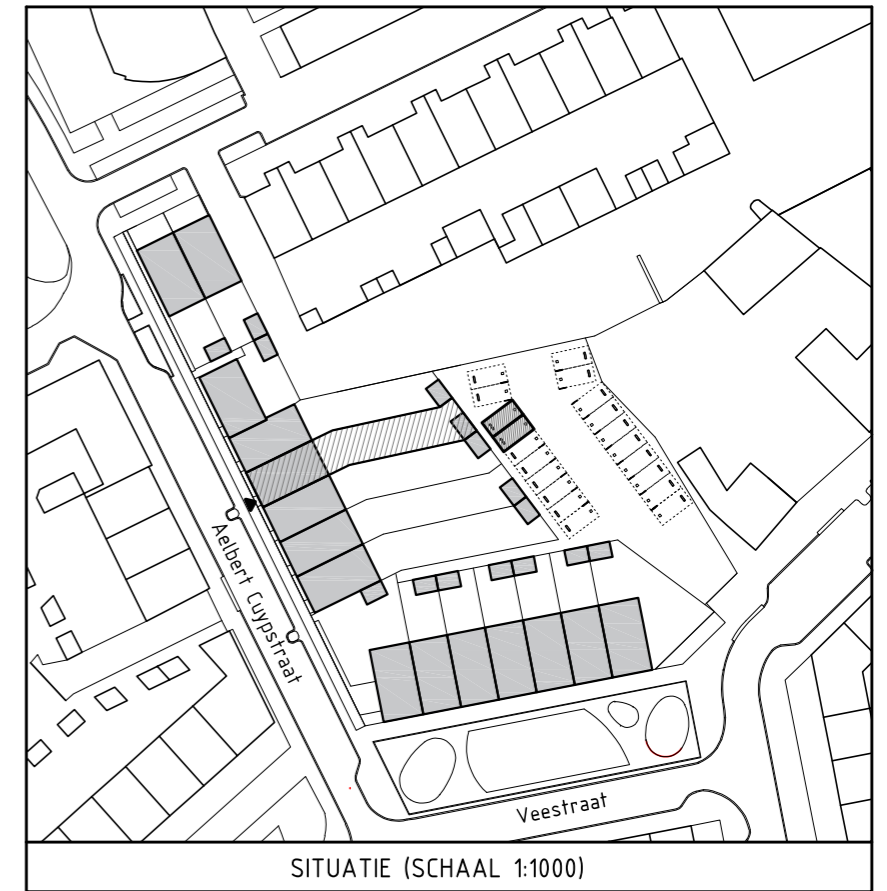

**Schaal**

1:500

**Datum**

01-03-2021

**Formaat**

A3

Renvooi elektra symbolen

- cai aansluitpunt t.b.v. cai
- utp aansluitpunt t.b.v. utp
- th aansluitpunt t.b.v. thermostaat
- wtw censor wtw
- ⊗ lichtpunt plafond
- ⊗ wandlichtpunt
- ⌋ tweevoudige wandcontactdoos
- ⌋ enkelvoudige wandcontactdoos
- ⌋ wtw pulse schakelaar wtw
- ⌋ enkelpolige schakelaar
- ⌋ dubbel schakelaar
- ⌋ hotel schakelaar
- rookmelder
- ⊕ buitenkraan met gevelkom
- vv verdeler vloerverwarming
- r. radiator
- wp warmtepomp
- wtw warmte terugwin unit
- omv. omvormer pv-panelen
- wm opstelplaats wasmachine
- wd opstelplaats wasdroger
- kk opstelplaats koelkast (koelkast niet inbegrepen)
- mk meterkast
- hwa hemelwaterafvoer
- ◀ mv afzuigpunt mechanische ventilatie
- ⊕ schel
- ⊕ deurbel