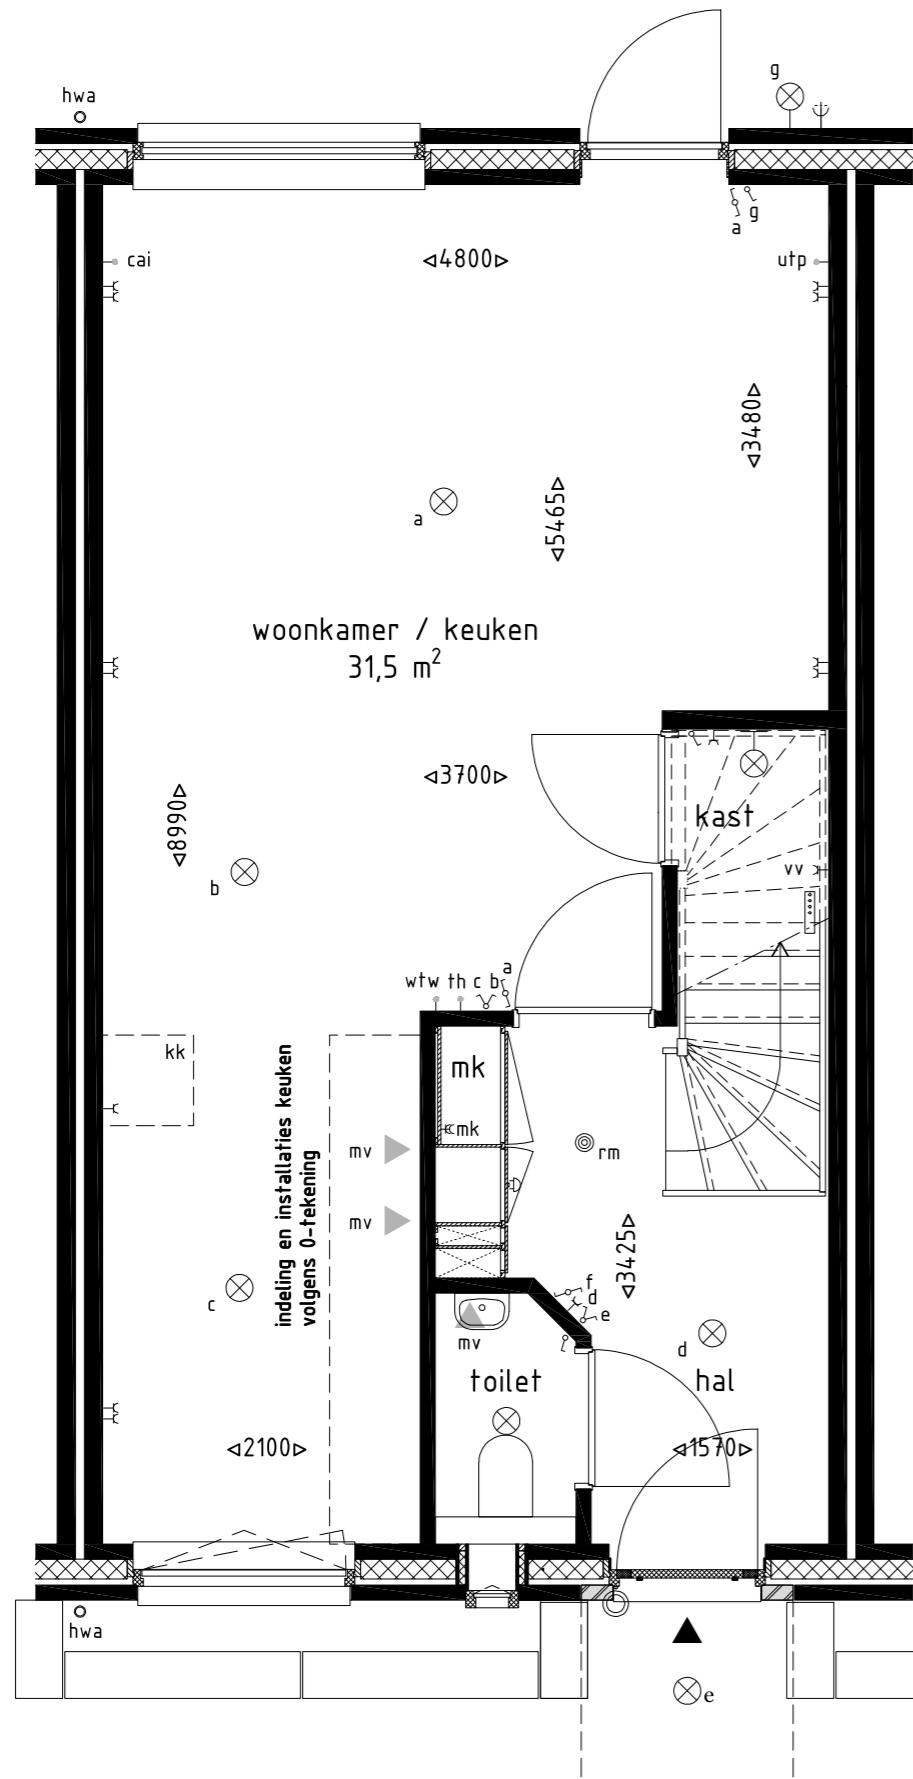

**Schaal**

1:500

**Datum**

01-03-2021

**Formaat**

A3

Renvooi elektra symbolen

- cai aansluitpunt t.b.v. cai
- utp aansluitpunt t.b.v. utp
- th aansluitpunt t.b.v. thermostaat
- wtw censor wtw
- ⊗ lichtpunt plafond
- ⊗ wandlichtpunt
- ⌋ tweevoudige wandcontactdoos
- ⌋ enkelvoudige wandcontactdoos
- ⌋ wtw pulse schakelaar wtw
- ⌋ enkelpolige schakelaar
- ⌋ dubbel schakelaar
- ⌋ hotel schakelaar
- rookmelder
- ⊕ buitenkraan met gevelkom
- vv verdeler vloerverwarming
- r. radiator
- wp warmtepomp
- wtw warmte terugwin unit
- omv. omvormer pv-panelen
- wm opstelplaats wasmachine
- wd opstelplaats wasdroger
- kk opstelplaats koelkast (koelkast niet inbegrepen)
- mk meterkast
- hwa hemelwaterafvoer
- ◀ mv afzuigpunt mechanische ventilatie
- ⊕ schel
- ⊕ deurbel