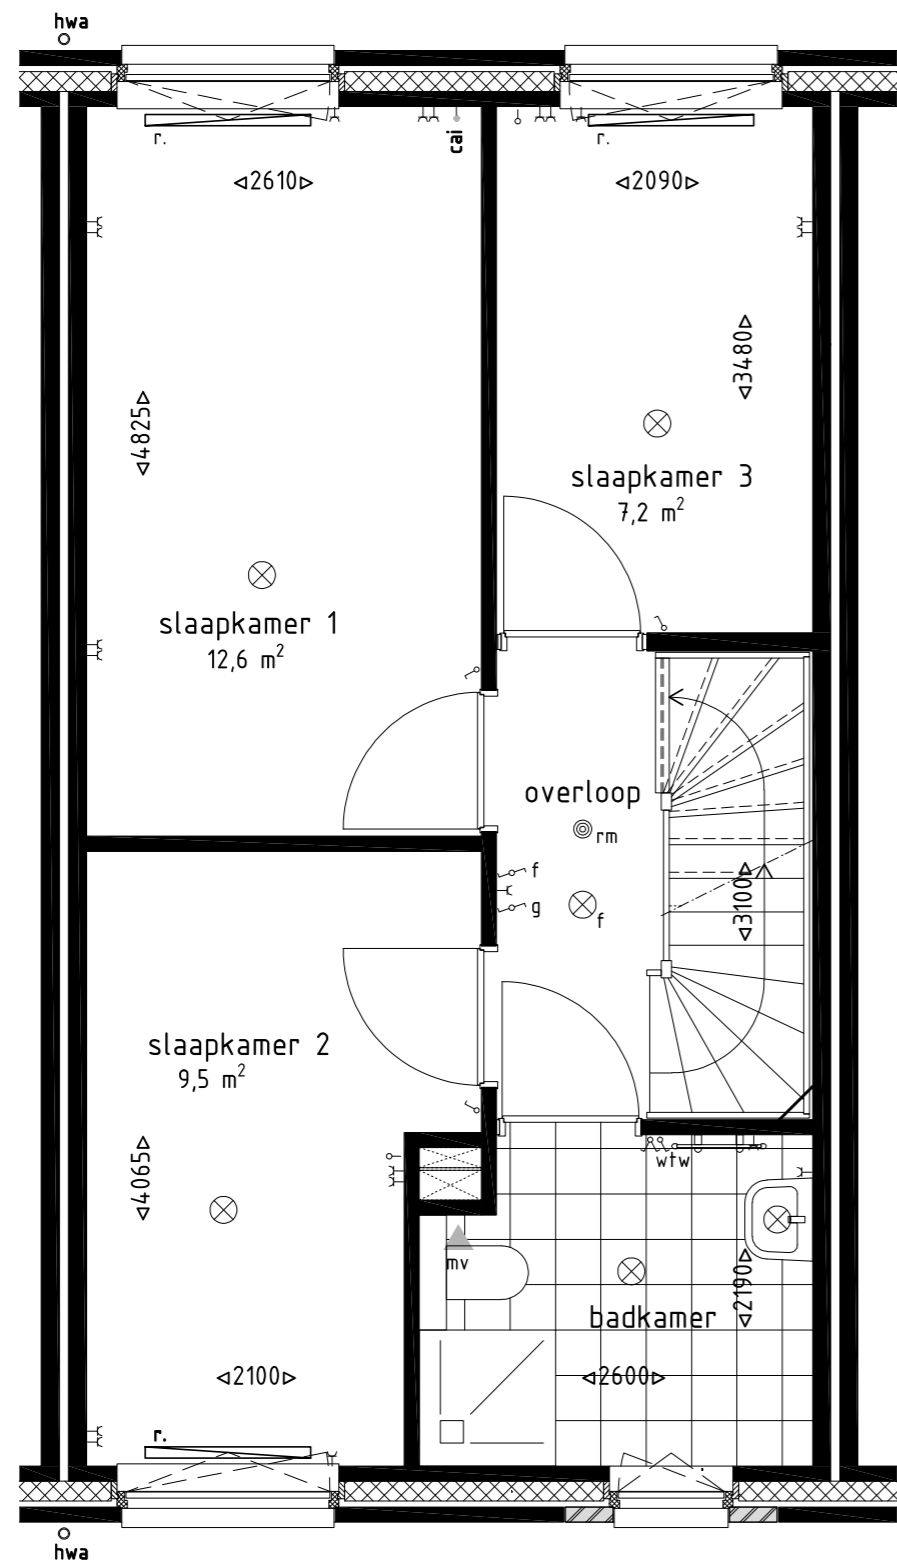

Renvooi elektra symbolen

- cai aansluitpunt t.b.v. cai
- utp aansluitpunt t.b.v. utp
- th aansluitpunt t.b.v. thermostaat
- wtw censor wtw
- ⊗ lichtpunt plafond
- ⊗ wandlichtpunt
- ⌋ tweevoudige wandcontactdoos
- ⌋ enkelvoudige wandcontactdoos
- ↗ wtw pulse schakelaar wtw
- ↘ enkelpolige schakelaar
- ↖ dubbel schakelaar
- ⌋ hotel schakelaar
- rookmelder
- ⊕ buitenkraan met gevelkom
- vv verdeler vloerverwarming
- r. radiator
- wp warmtepomp
- wtw warmte terugwin unit
- omv. omvormer pv-panelen
- wm opstelplaats wasmachine
- wd opstelplaats wasdroger
- kk opstelplaats koelkast (koelkast niet inbegrepen)
- mk meterkast
- hwa hemelwaterafvoer
- ◀ mv afzuigpunt mechanische ventilatie
- ⊕ schel
- ⊕ deurbel

TRUDO supporting people

STAM DE KONING
VASTGOED EN BOUW

Project

15 woningen Veestraat, Eindhoven

Onderwerp

Plattegrond Eerste verdieping

Bouwnummer 5

Datum

01-03-2021

Schaal

1:50

Formaat

A3