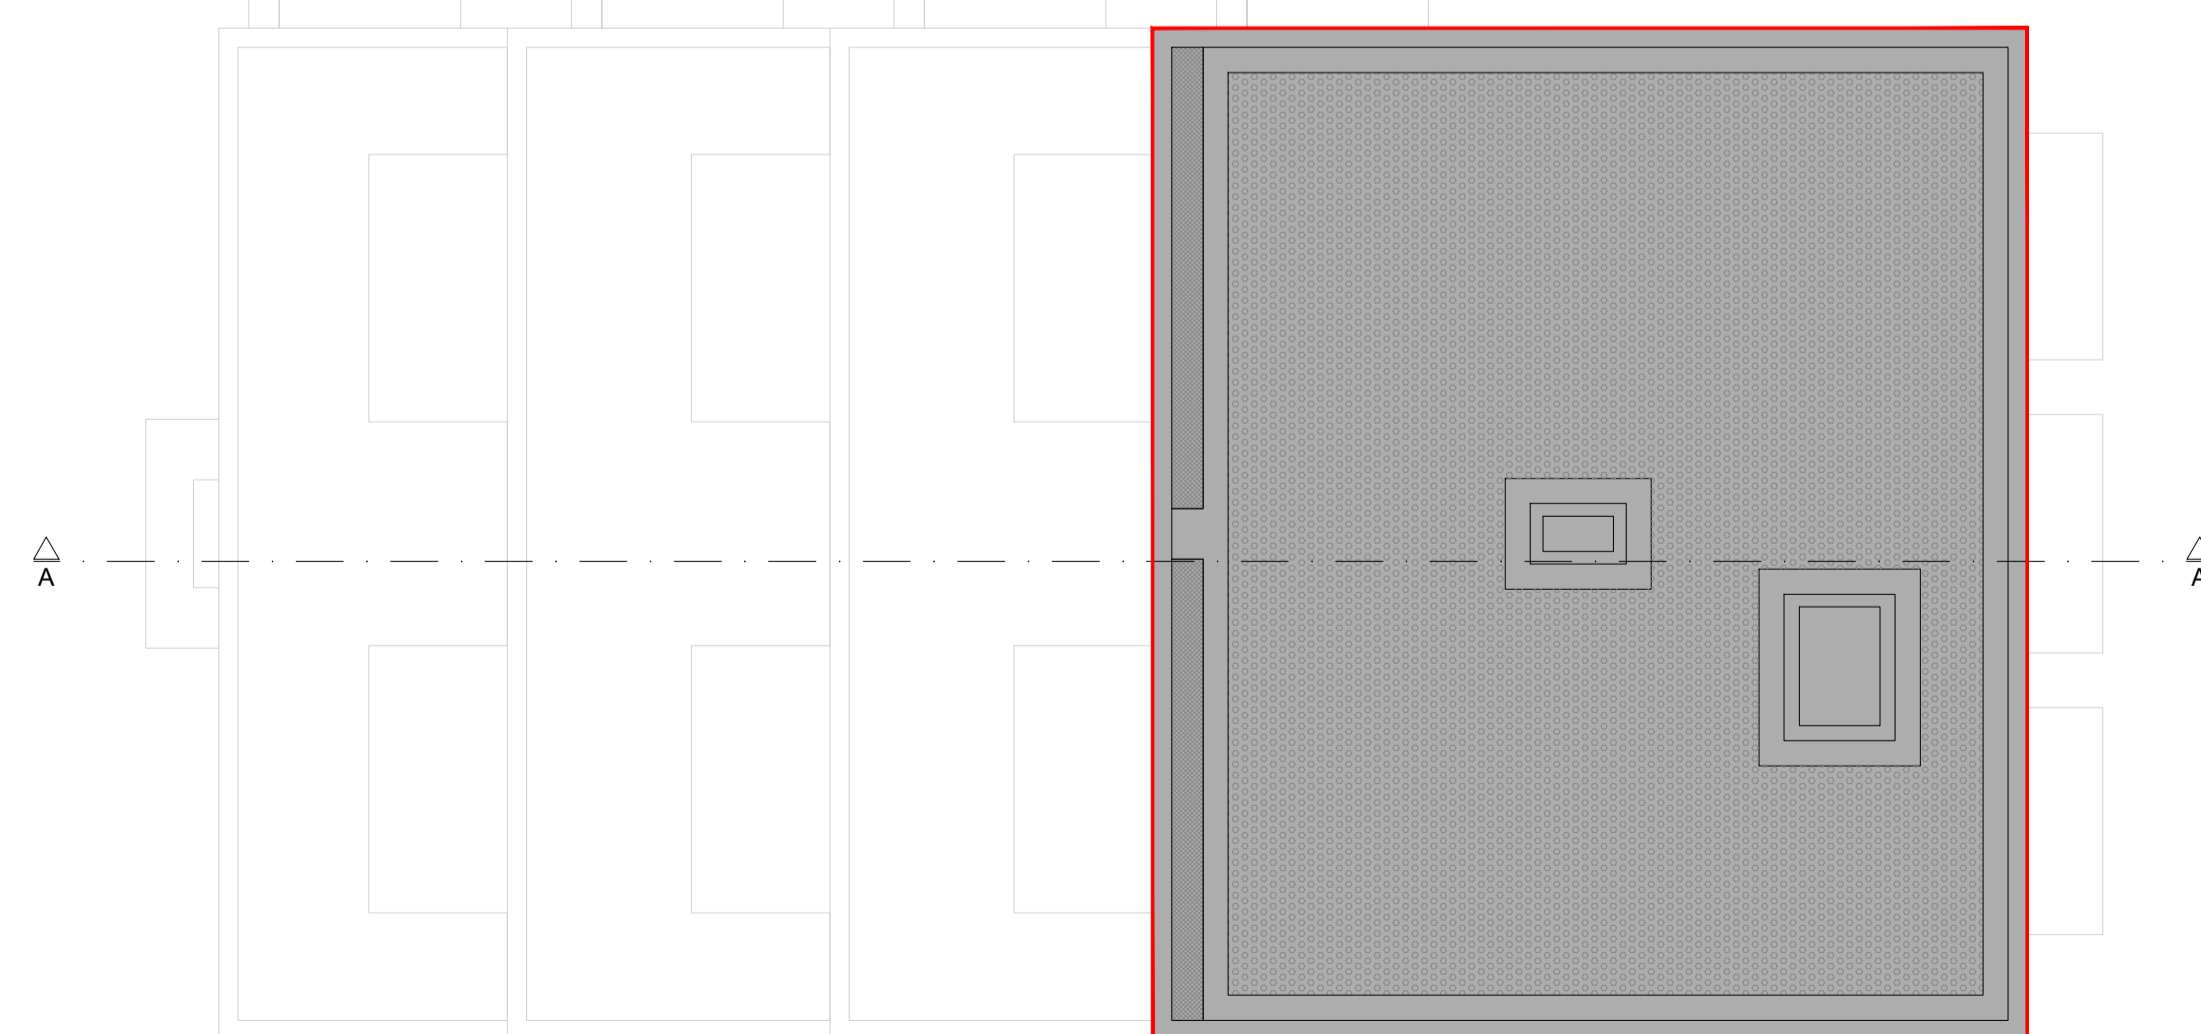

Begane grond

Eerste verdieping

Tweede verdieping

Derde verdieping

Vierde verdieping

Dak

RENVOOI

	gemeenschappelijke ruimtes
	VvE

MRJAN **TRUDO**
 project : MR Jan 36 appartementen Eindhoven
 onderwerp : Plattegronden algemeen

datum : 18-07-2023
 schaal : 1:150
 werknummer : 3991000
 status : definitief
 gewijzigd : -
 tekening nummer : 02

Linker zijgevel

Voorgevel

Achtergevel

Rechter zijgevel

Doorsnede A-A

MRJAN

TRUDO opbouw

project : MR Jan 36 appartementen Eindhoven
 onderwerp : Gevels en doorsnede algemeen

datum : 18-07-2023
 schaal : 1:150
 werknummer : 3991000
 status : definitief
 gewijzigd : -
 tekening nummer : 03

MR. STIR
 Peter Peters
 Bouwbedrijf
 Polaris
 Projectontwikkeling