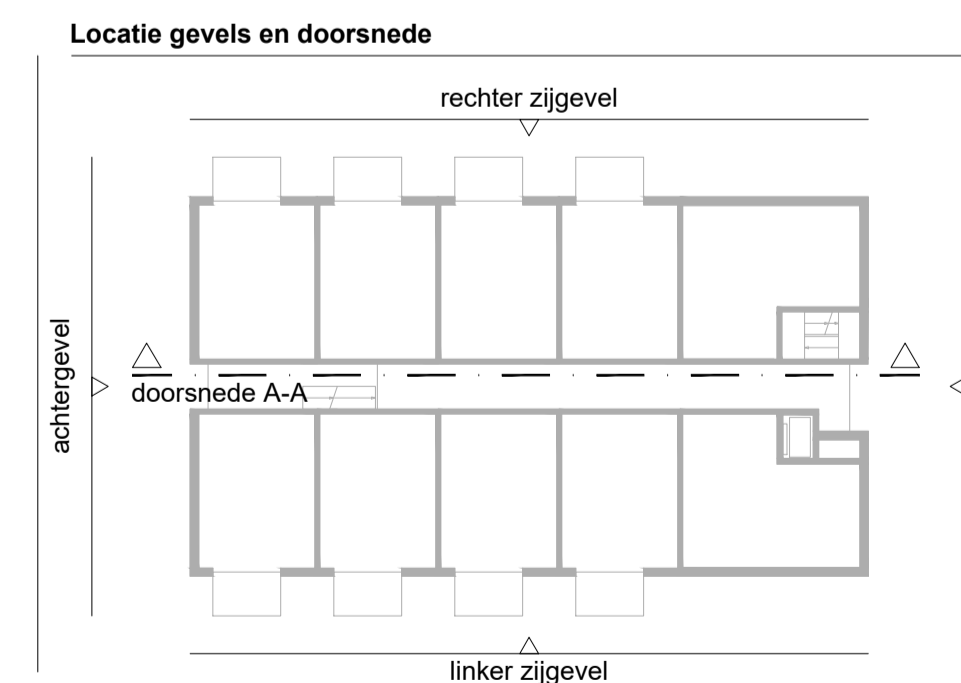

Linker zijgevel

Voorgevel

Achtergevel

Rechter zijgevel

Doorsnede A-A

MRJAN

TRUDO opbouw

project : MR Jan 36 appartementen Eindhoven
 onderwerp : Gevels en doorsnede algemeen