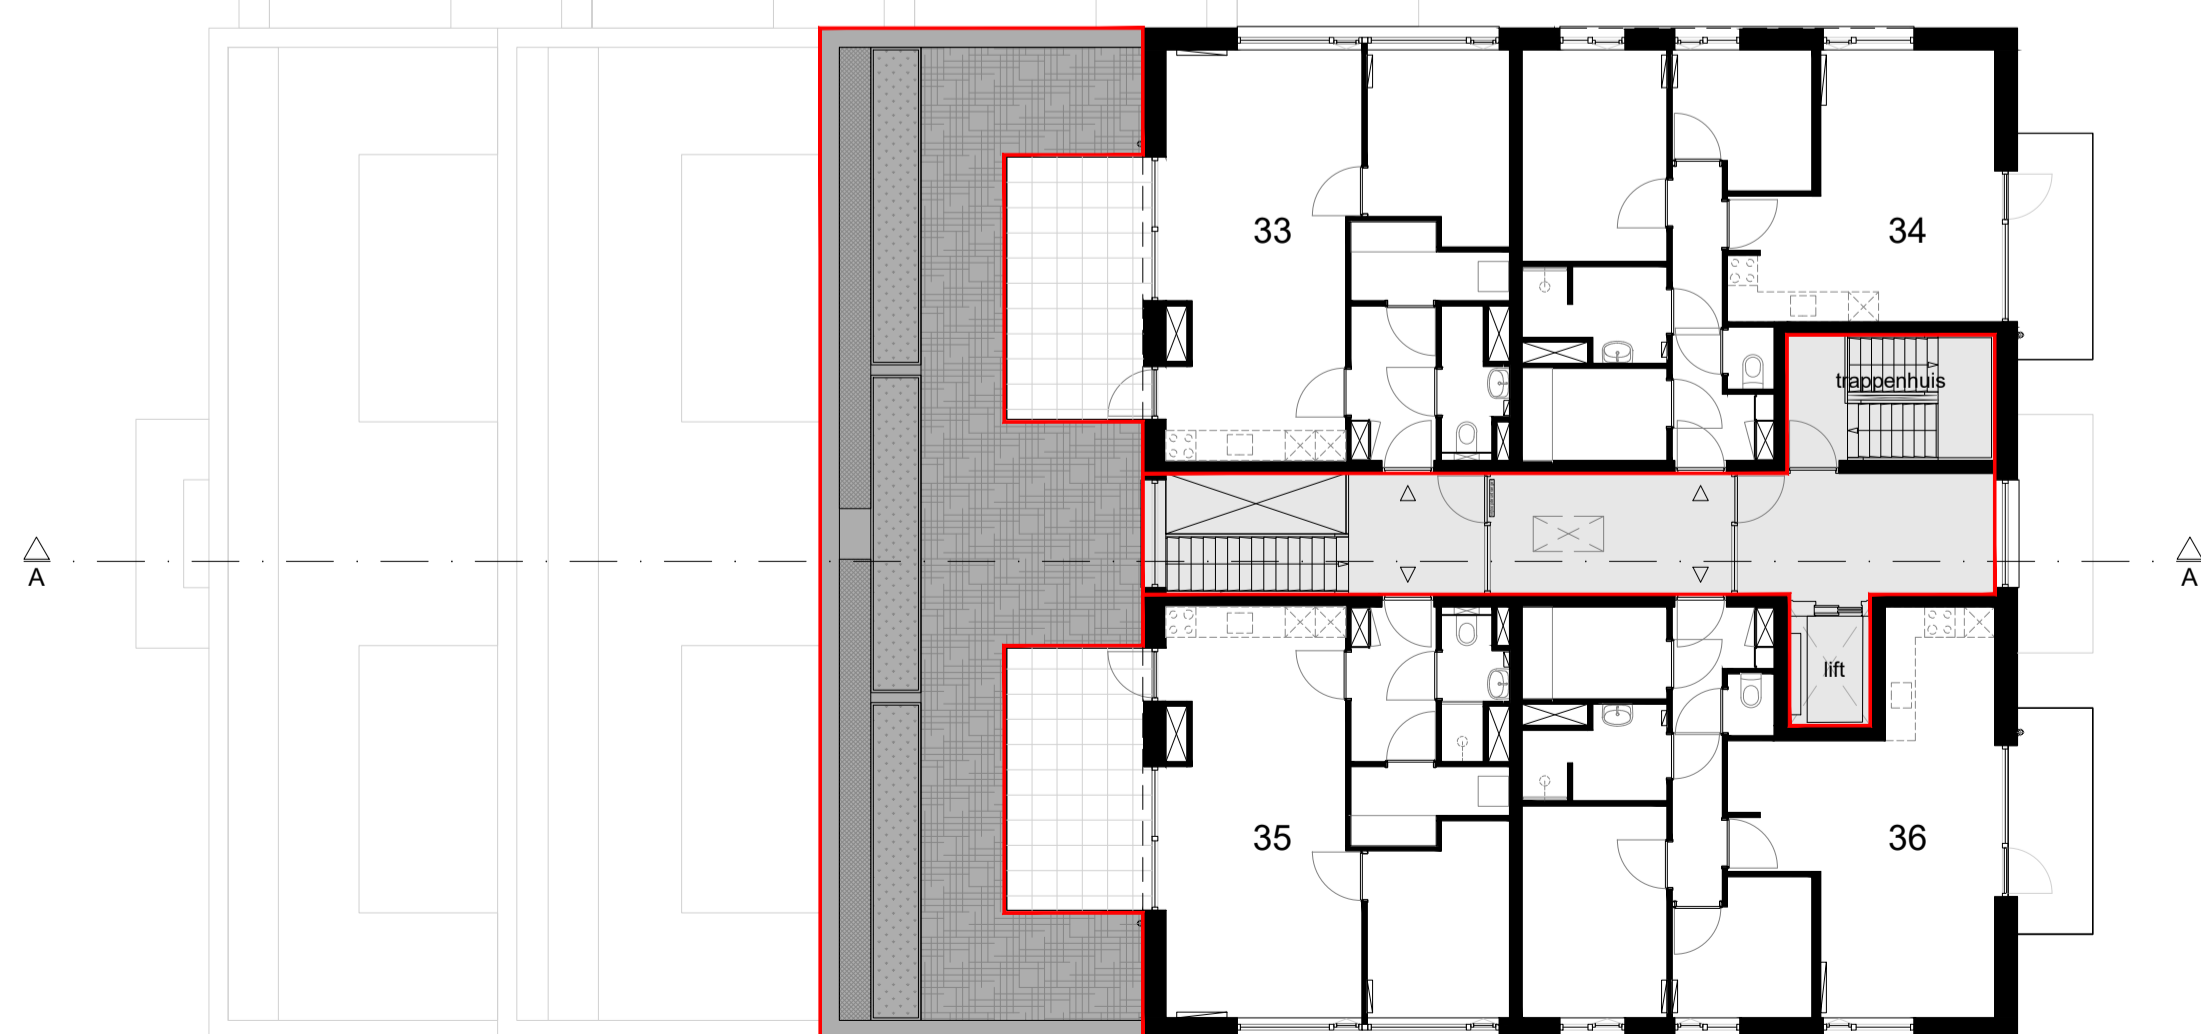

Begane grond

Eerste verdieping

Tweede verdieping

Derde verdieping

Vierde verdieping

Dak

RENVOOI

	gemeenschappelijke ruimtes
	VvE

MRJAN **TRUDO**
 project : MR Jan 36 appartementen Eindhoven
 onderwerp : Plattegronden algemeen

datum : 18-07-2023
 schaal : 1:150
 werknummer : 3991000
 status : definitief
 gewijzigd : -
 tekening nummer : 02

Linker zijgevel

Voorgevel

Achtergevel

Rechter zijgevel

Doorsnede A-A

MRJAN

TRUDO opbouw

project : MR Jan 36 appartementen Eindhoven
 onderwerp : Gevels en doorsnede algemeen

datum : 18-07-2023
 schaal : 1:150
 werknummer : 3991000
 status : definitief
 gewijzigd : -
 tekening nummer : 03

MR. STIR
 Peter Peters
 Bouwbedrijf
 Polaris
 Projectontwikkeling