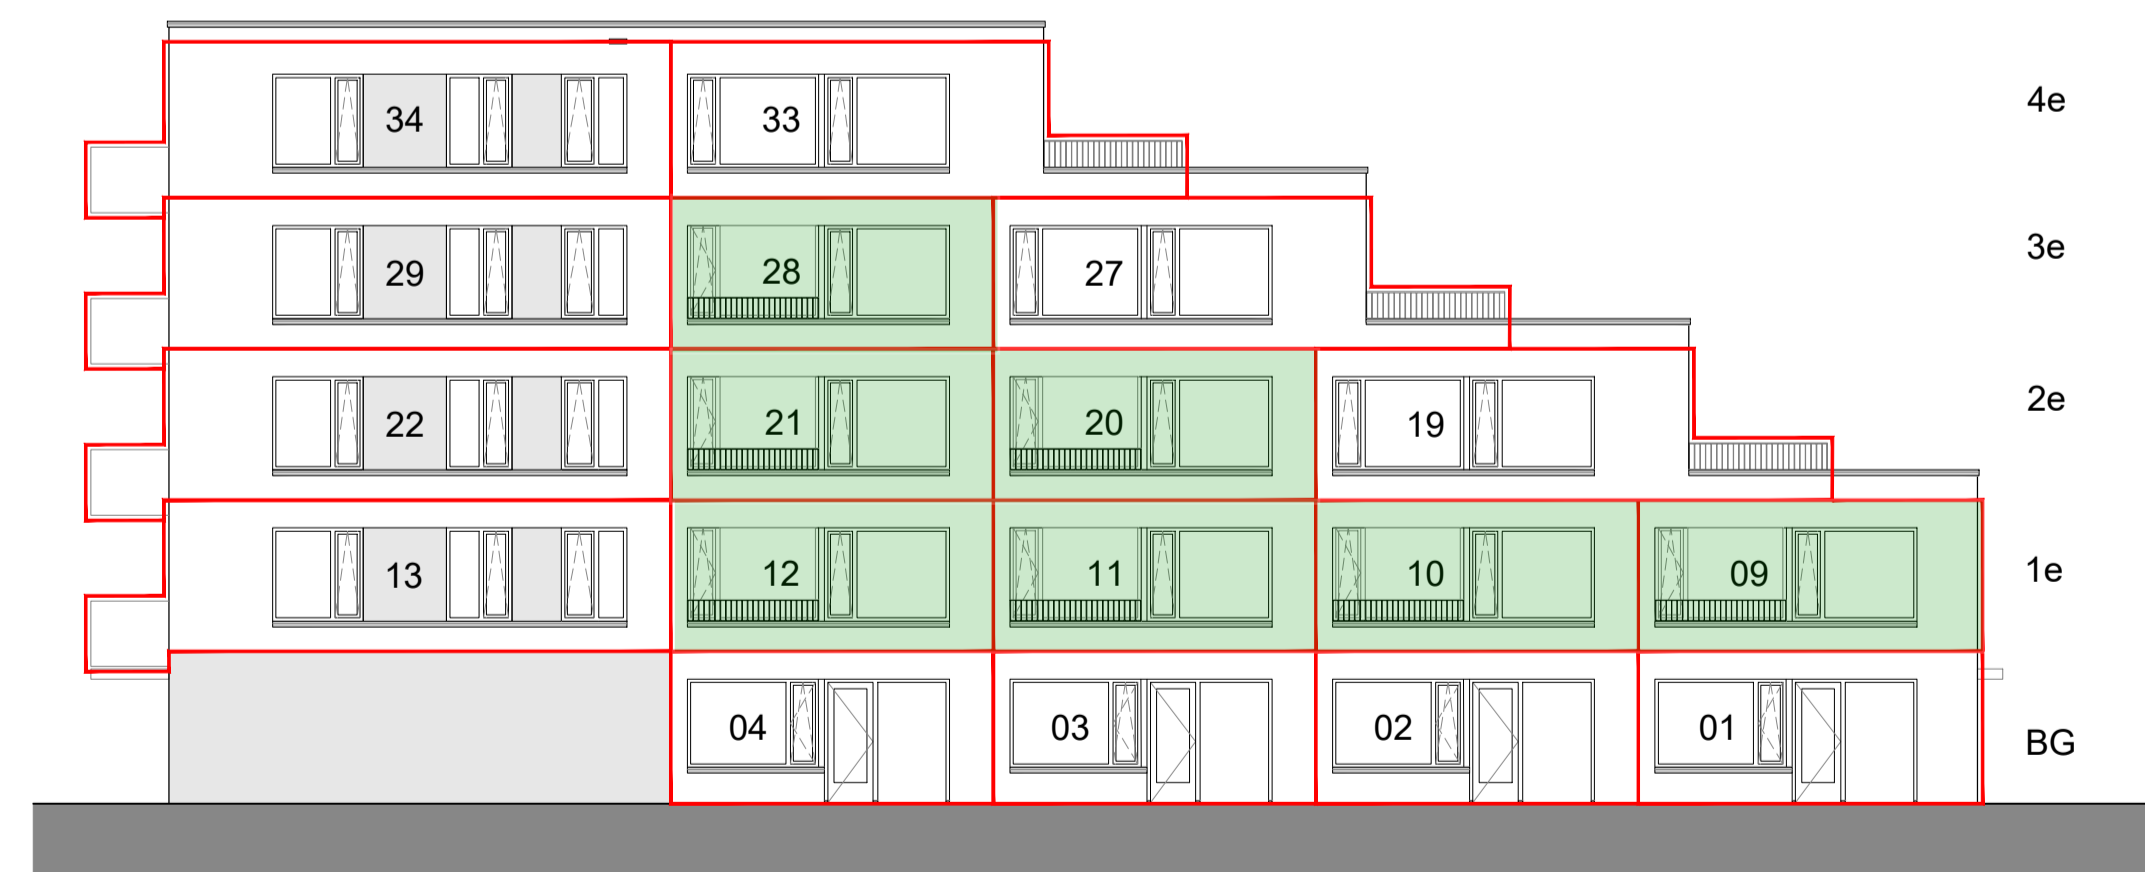

Begane grond

Eerste verdieping

Tweede verdieping

Derde verdieping

Vierde verdieping

Dak

RENVOOI

	gemeenschappelijke ruimtes
	VvE

MRJAN **TRUDO**
 project : MR Jan 36 appartementen Eindhoven
 onderwerp : Plattegronden algemeen

datum : 18-07-2023
 schaal : 1:150
 werknummer : 3991000
 status : definitief
 gewijzigd : -
 tekening nummer : 02

Linker zijgevel

Voorgevel

Achtergevel

Rechter zijgevel

Doorsnede A-A

MRJAN

TRUDO opbouw

project : MR Jan 36 appartementen Eindhoven
 onderwerp : Gevels en doorsnede algemeen

datum : 18-07-2023
 schaal : 1:150
 werknummer : 3991000
 status : definitief
 gewijzigd : -
 tekening nummer : 03

MR. STIR
 Peter Peters
 Bouwbedrijf
 Polaris
 Projectontwikkeling