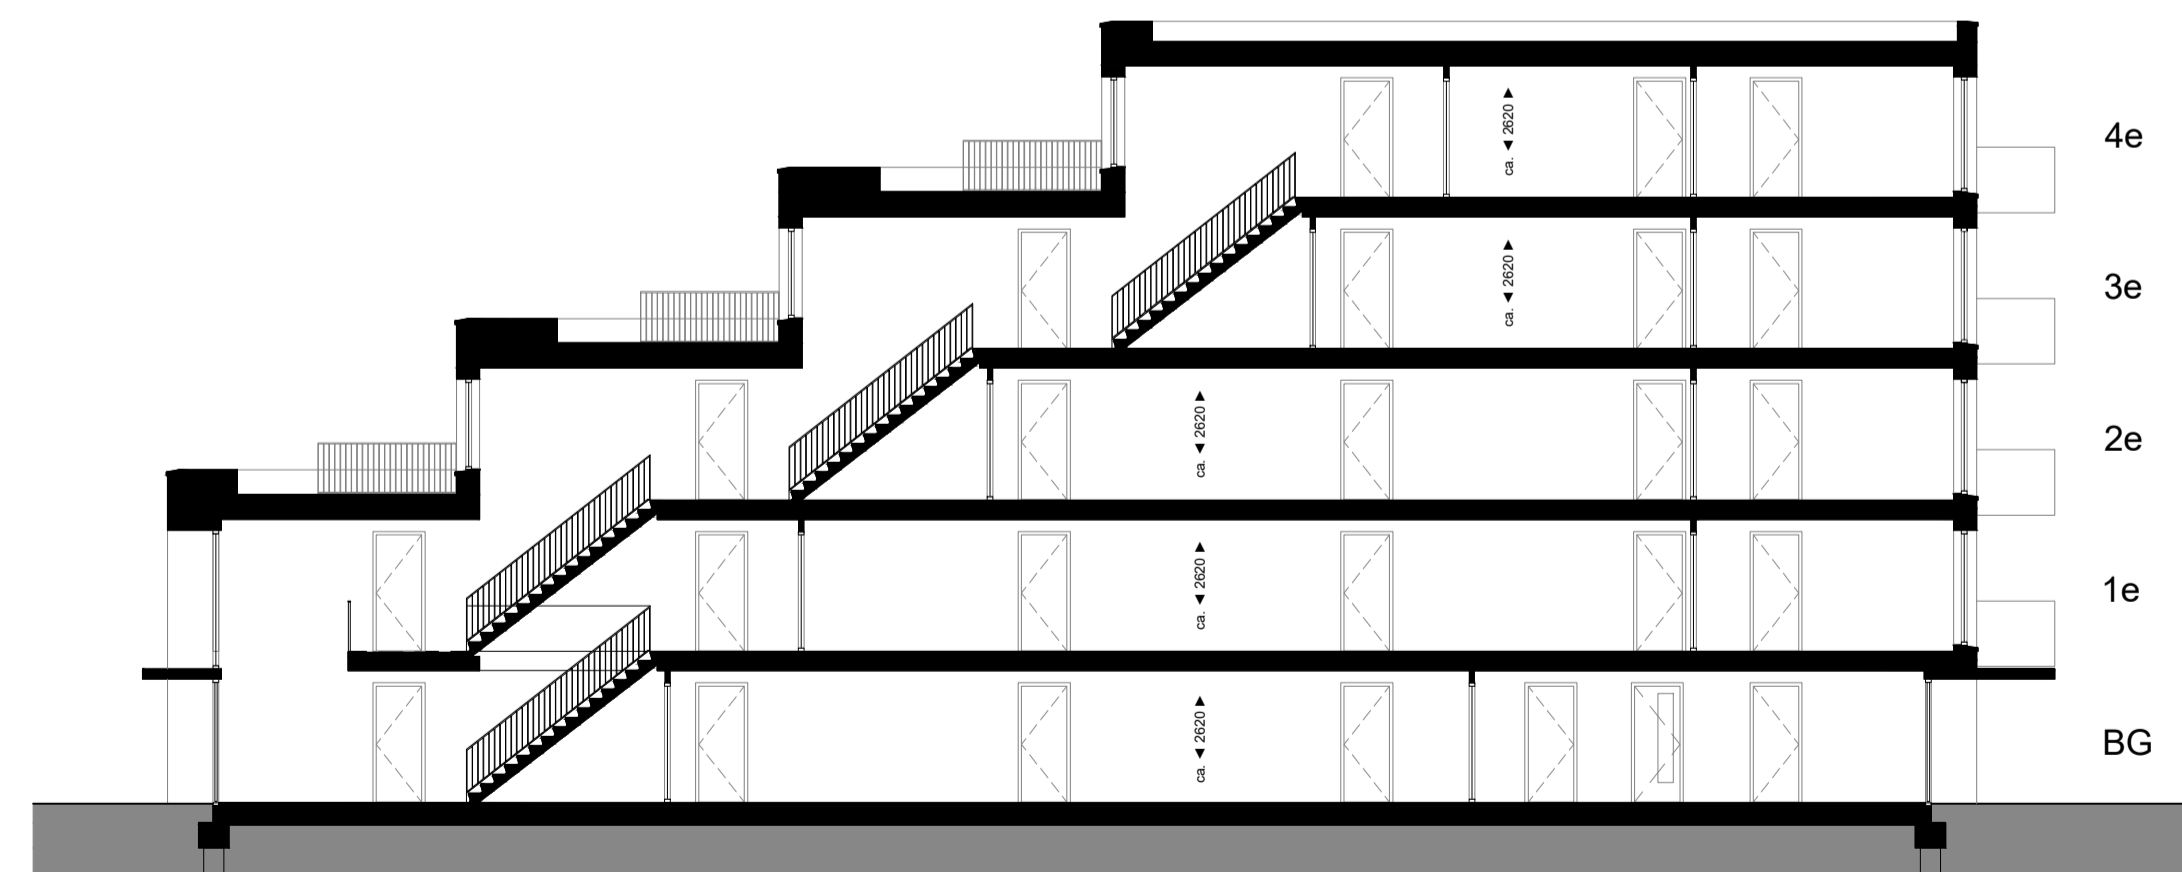

Linker zijgevel

Voorgevel

Achtergevel

Rechter zijgevel

Doorsnede A-A

MRJAN

TRUDO opbouw

project : MR Jan 36 appartementen Eindhoven
 onderwerp : Gevels en doorsnede algemeen

datum : 18-07-2023
 schaal : 1:150
 werknummer : 3991000
 status : definitief
 gewijzigd : -
 tekening nummer : 03

MR. STIR
 Peter Peters
 Bouwbedrijf
 Polaris
 Projectontwikkeling