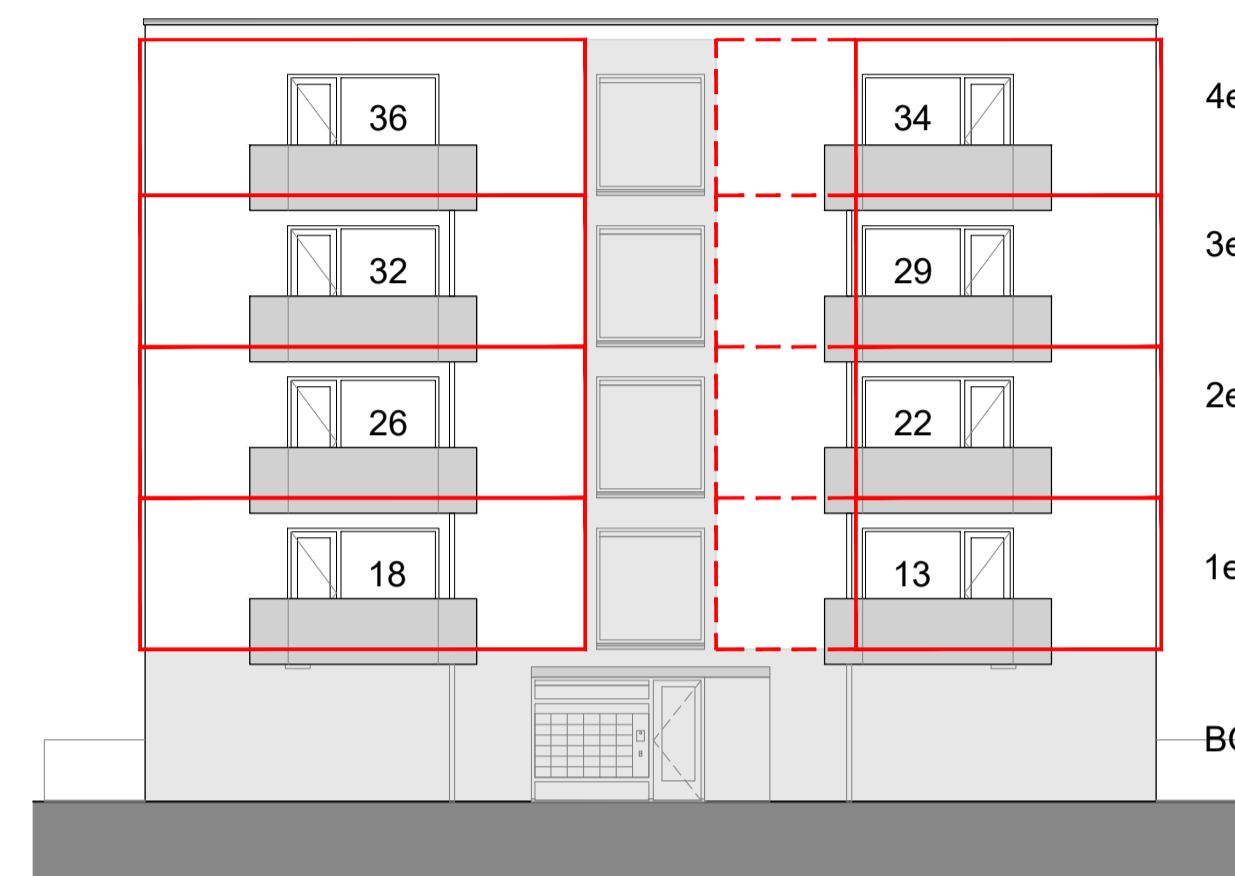

Begane grond

Eerste verdieping

Tweede verdieping

Derde verdieping

Vierde verdieping

Dak

RENVOOI

	gemeenschappelijke ruimtes
	VvE

MRJAN **TRUDO**
 project : MR Jan 36 appartementen Eindhoven
 onderwerp : Plattegronden algemeen

datum : 18-07-2023
 schaal : 1:150
 werknummer : 3991000
 status : definitief
 gewijzigd : -
 tekening nummer : 02

Linker zijgevel

Voorgevel

Achtergevel

Rechter zijgevel

Doorsnede A-A

MRJAN

TRUDO opbouw

project : MR Jan 36 appartementen Eindhoven
 onderwerp : Gevels en doorsnede algemeen

datum : 18-07-2023
 schaal : 1:150
 werknummer : 3991000
 status : definitief
 gewijzigd : -
 tekening nummer : 03

MR. STIR
 Peter Peters
 Bouwbedrijf
 Polaris
 Projectontwikkeling