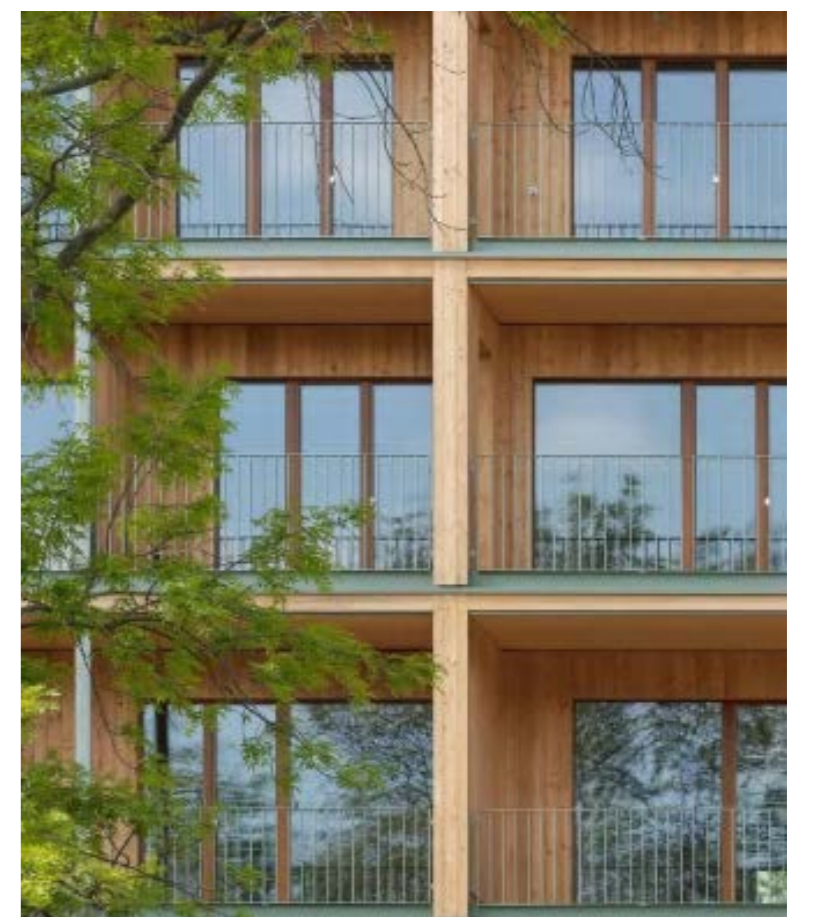

@VREDEOORD

- 1 aluminium kozijnen | kleur hekwerken
- 2 aluminium zetwerk
- 3 paneelvulling
- 4 geveldelen verticaal en horizontaal
- 5 gevelinvulling vlak

@VREDEOORD

- A Entreeplein
- B Fietsparkeren bezoekers
- C Parkeren bewoners & bezoekers
- D Ondergrondse afvalcontainers

1

Speeltoestellen voor kinderen

2

Route door het groen

3

Plekken om samen te verblijven

@VREDEOORD

ENTREE & GEZAMENLIJKE RUIJMTE