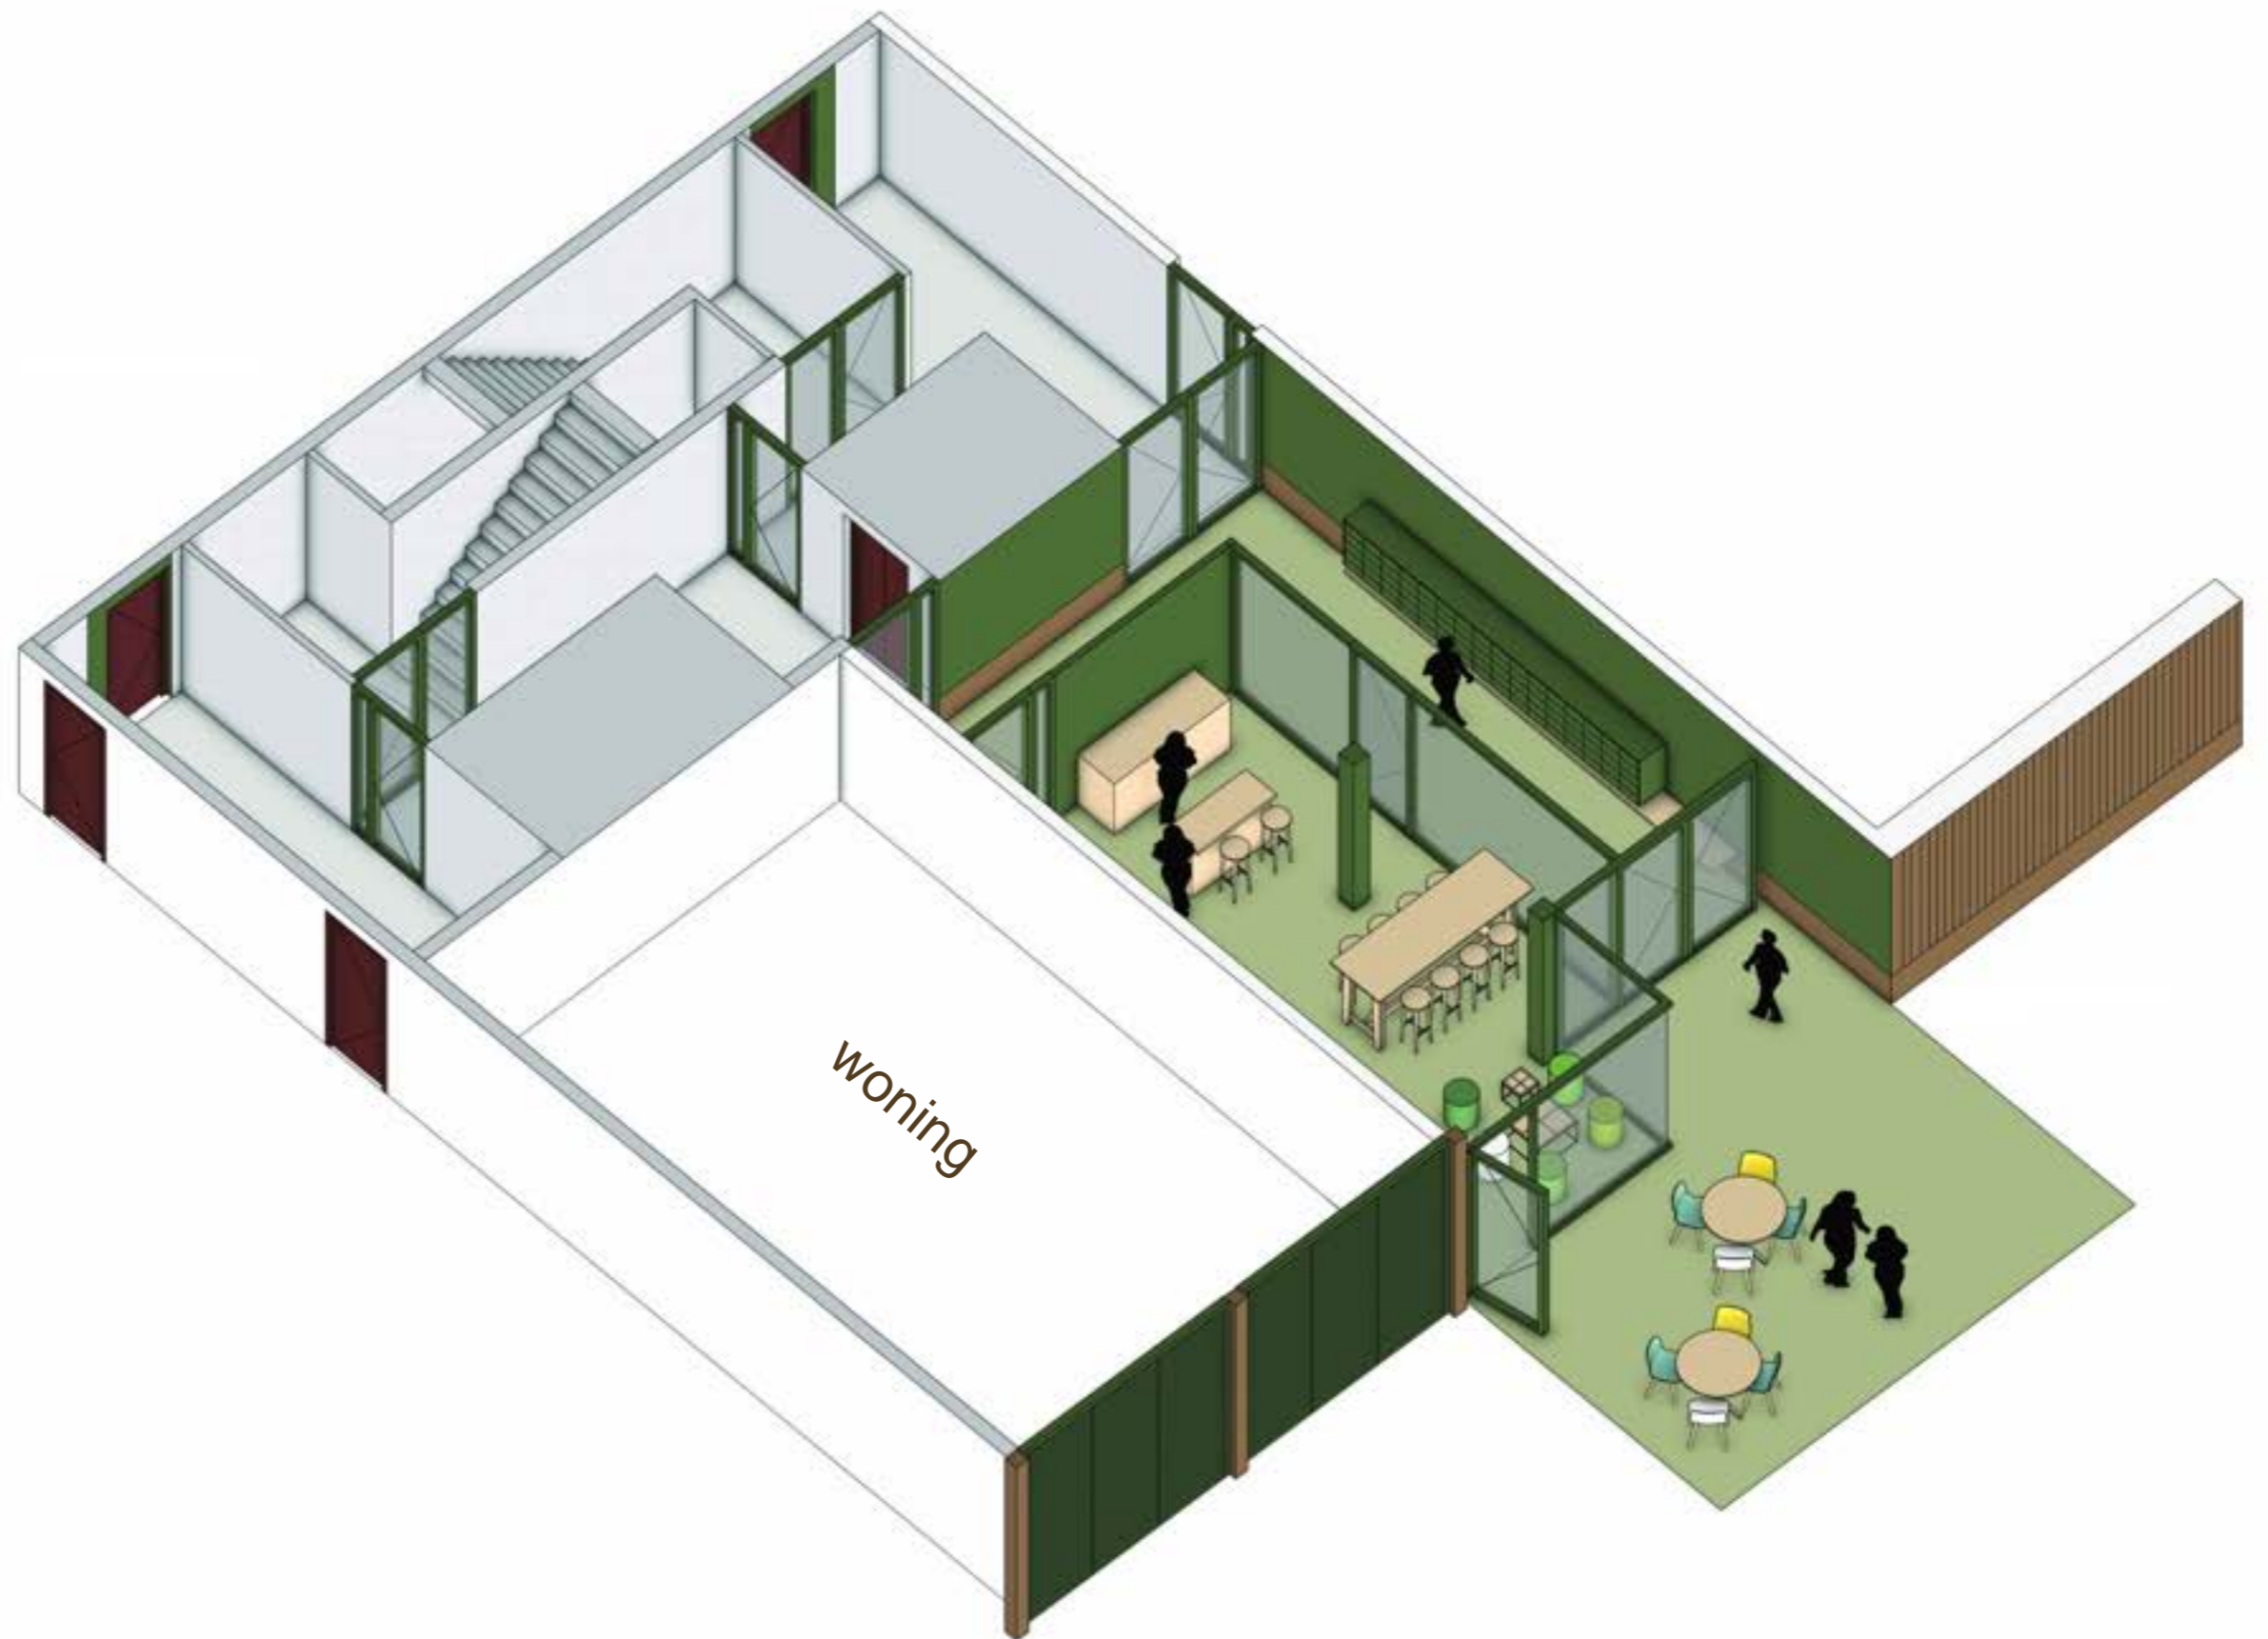

@VREDEOORD

- 1 aluminium kozijnen | kleur hekwerken
- 2 aluminium zetwerk
- 3 paneelvulling
- 4 geveldelen verticaal en horizontaal
- 5 gevelinvulling vlak

@VREDEOORD

- A Entreeplein
- B Fietsparkeren bezoekers
- C Parkeren bewoners & bezoekers
- D Ondergrondse afvalcontainers

1

Speeltoestellen voor kinderen

2

Route door het groen

3

Plekken om samen te verblijven

@VREDEOORD

ENTREE & GEZAMENLIJKE RUIJMTE

@VREDEOORD

PLATTEGRONDEN

Type M1

Type S1

@VREDEOORD

PLANNING

BOUWPLAATSINRICHTING

- 1 toegang & uitgang bouwverkeer
- 2 toegang personeel
- 3 bouwketen
- 4 opslag materialen
- 5 mobiele hijskraan
- 6 goederenlift