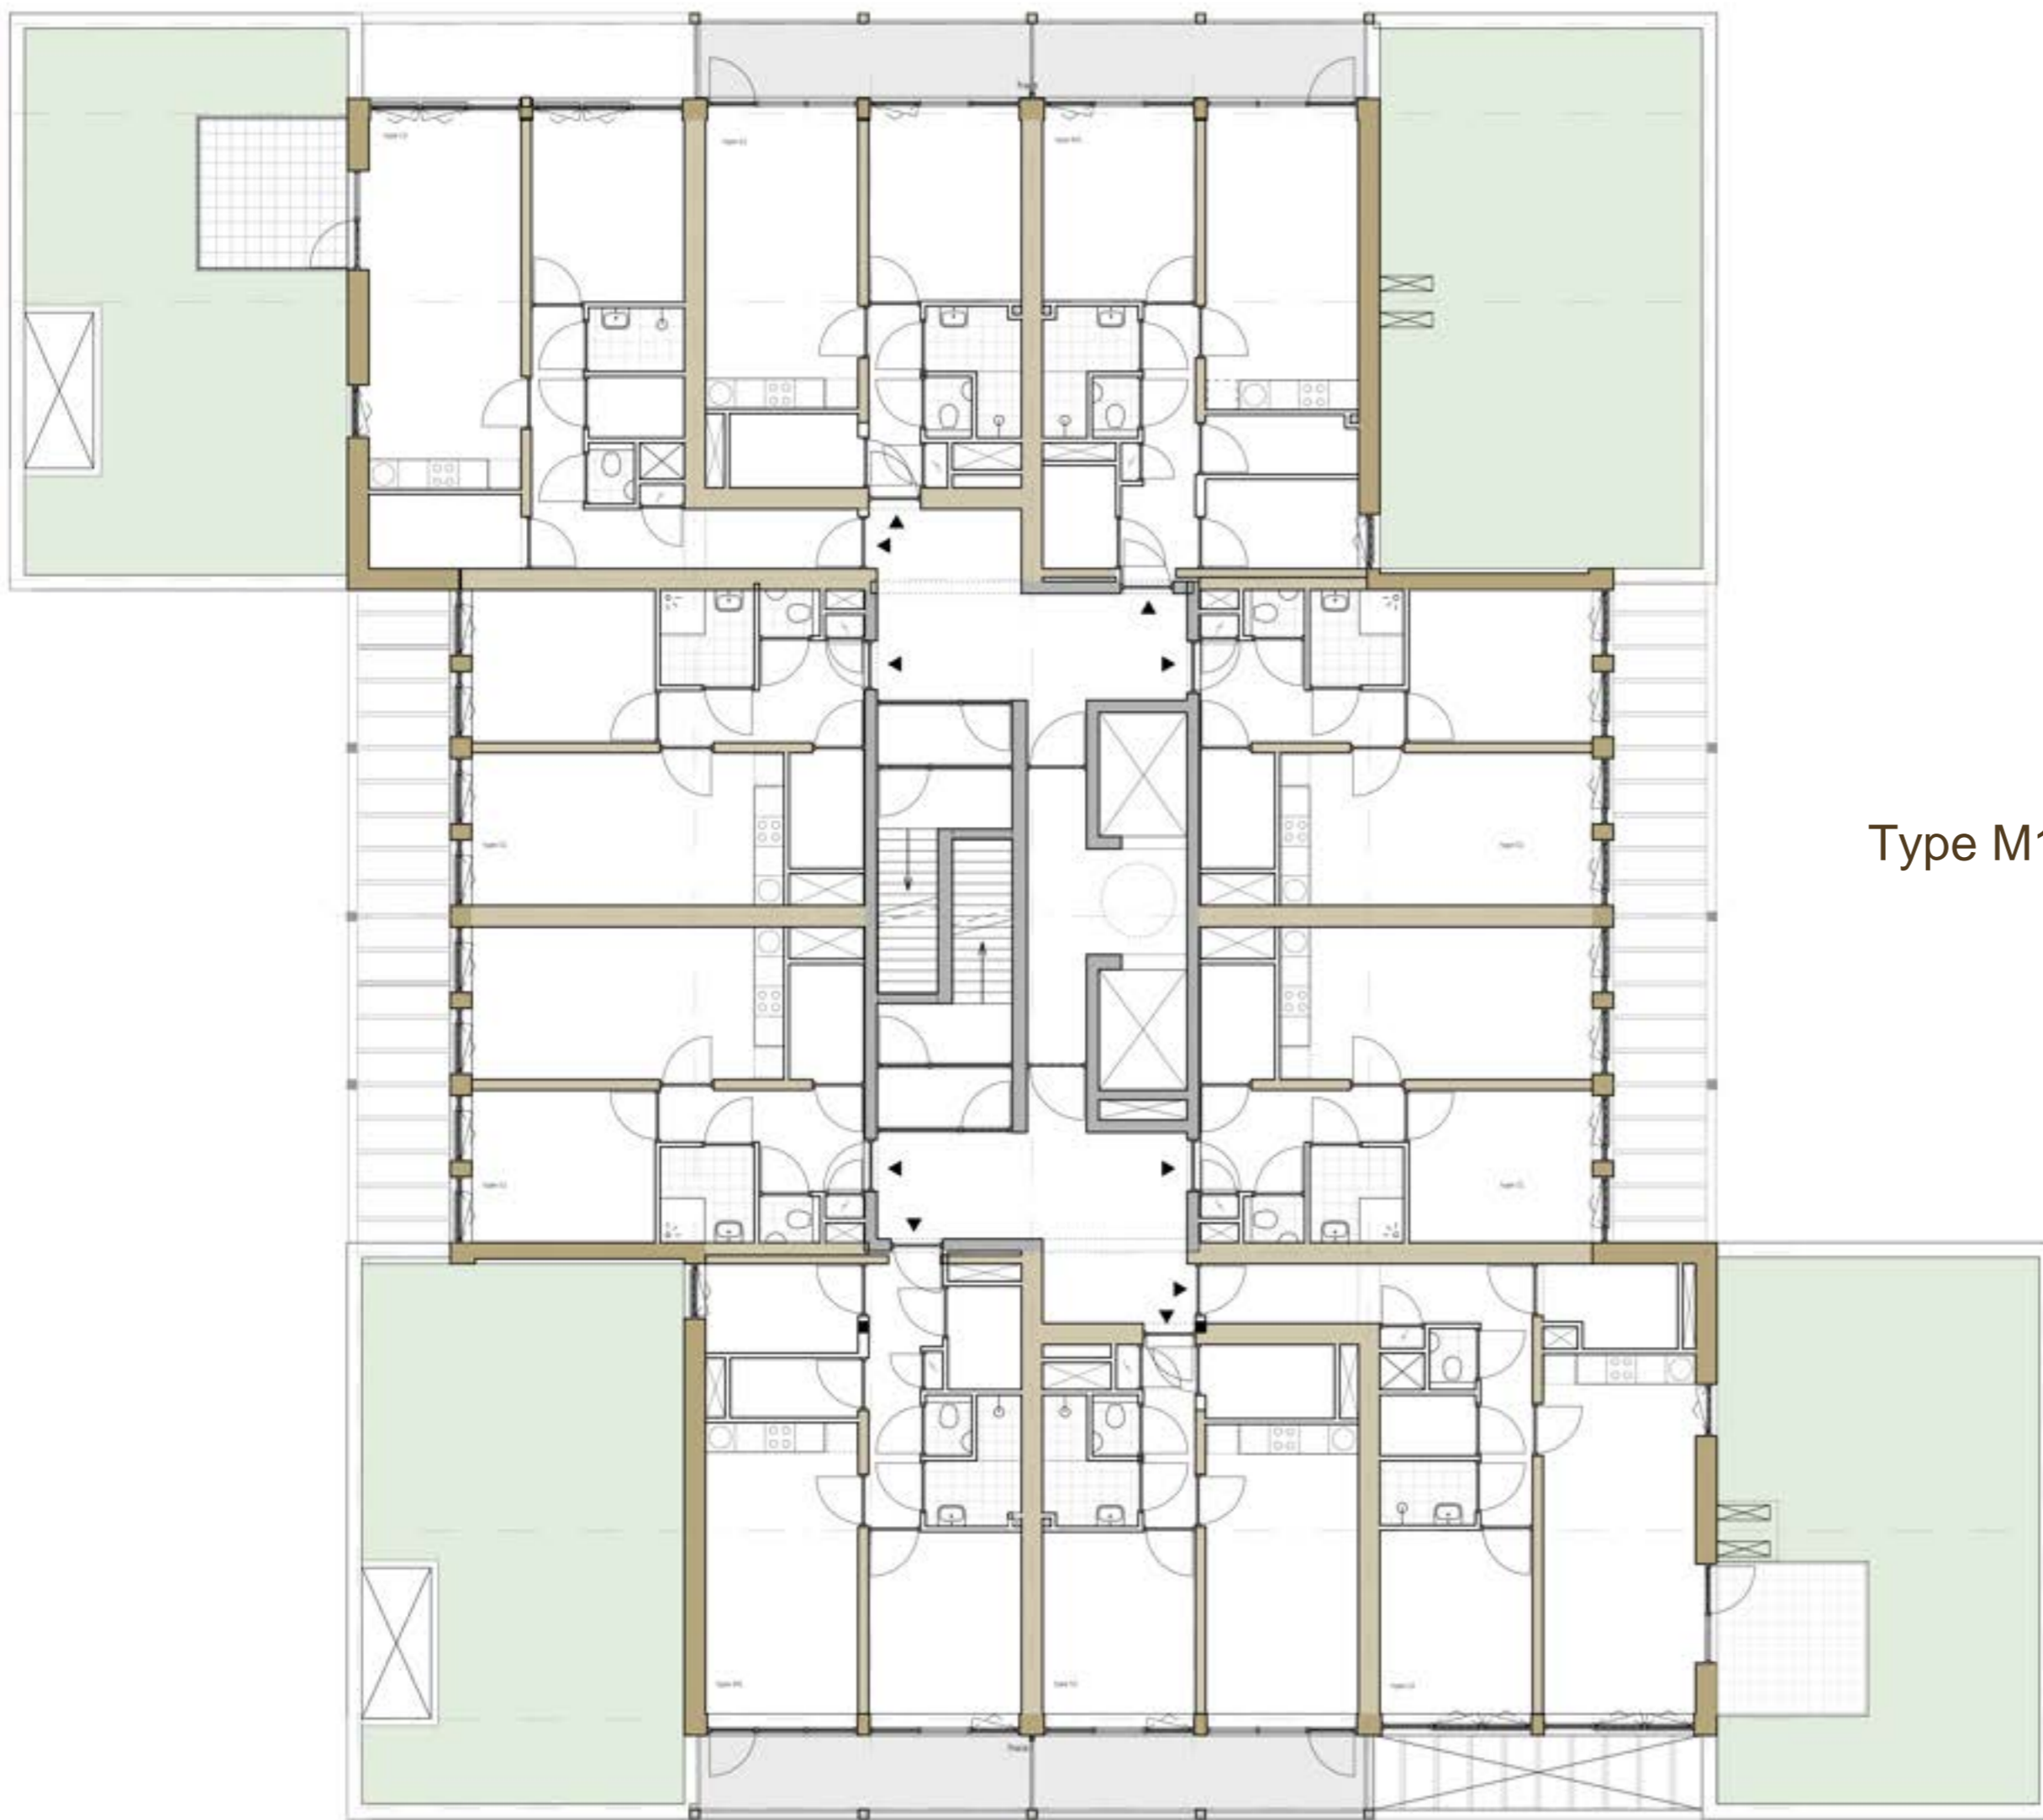

@VREDEOORD

- 1 aluminium kozijnen | kleur hekwerken
- 2 aluminium zetwerk
- 3 paneelvulling
- 4 geveldelen verticaal en horizontaal
- 5 gevelinvulling vlak

@VREDEOORD

- A Entreeplein
- B Fietsparkeren bezoekers
- C Parkeren bewoners & bezoekers
- D Ondergrondse afvalcontainers

@VREDEOORD

PLATTEGRONDEN

Type M1

Type S1

@VREDEOORD

PLANNING

BOUWPLAATSINRICHTING

- 1 toegang & uitgang bouwverkeer
- 2 toegang personeel
- 3 bouwketen
- 4 opslag materialen
- 5 mobiele hijskraan
- 6 goederenlift