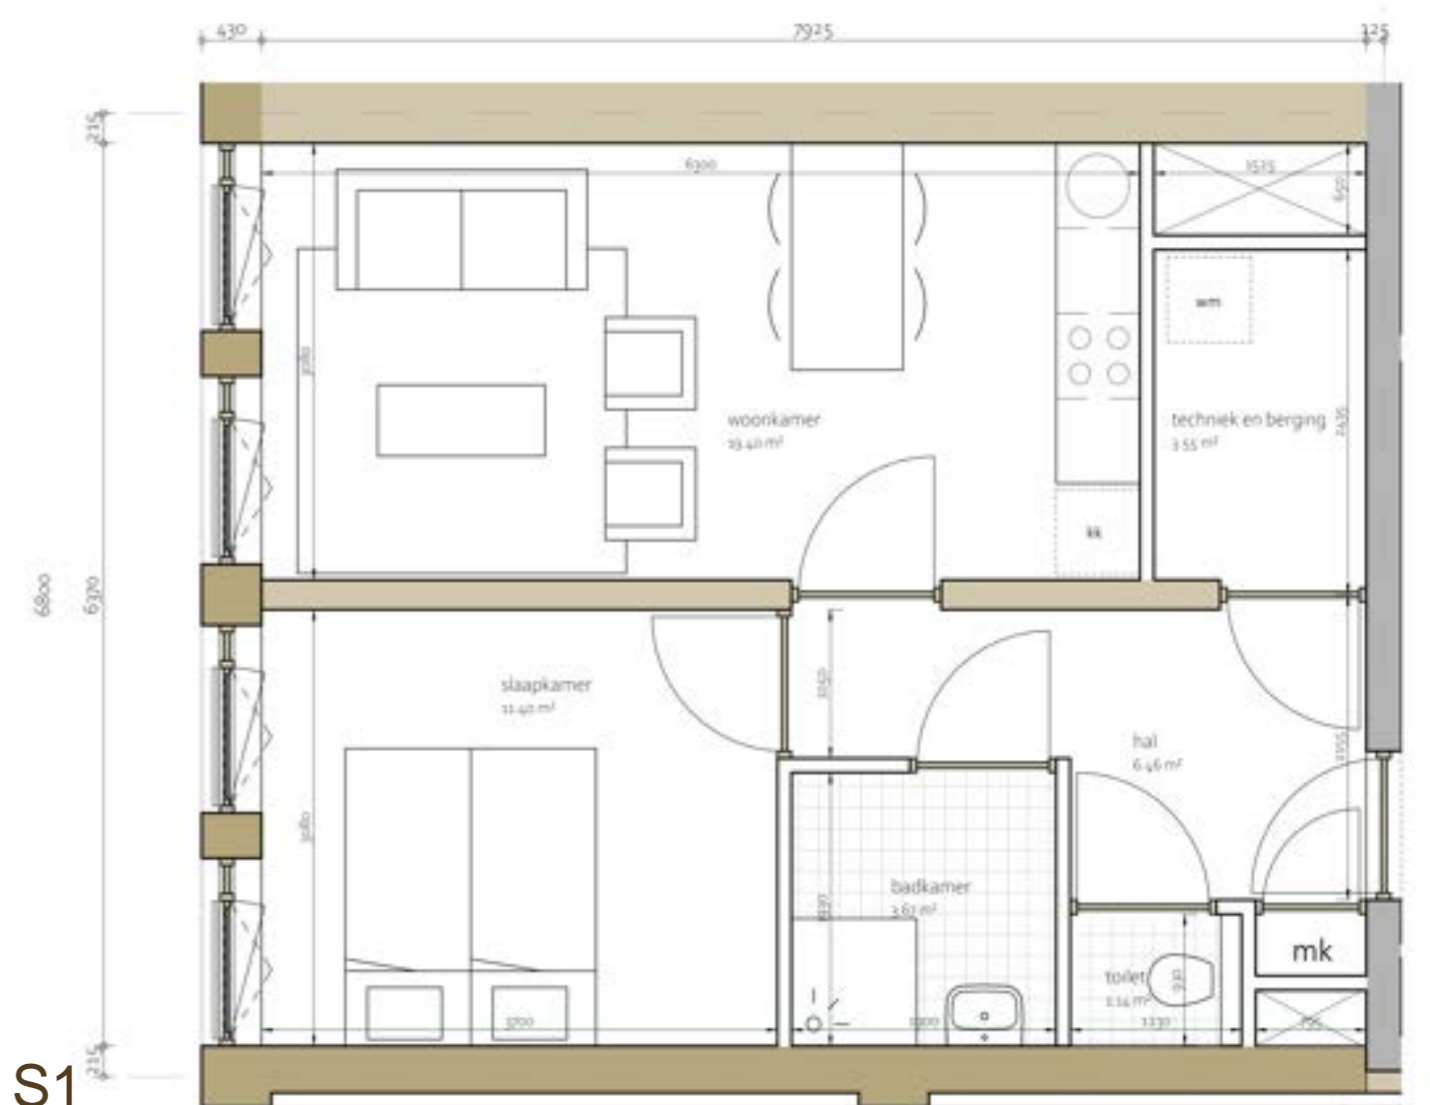

@VREDEOORD

PLATTEGRONDEN

Type M1

Type S1

@VREDEOORD

PLANNING

BOUWPLAATSINRICHTING

- 1 toegang & uitgang bouwverkeer
- 2 toegang personeel
- 3 bouwketen
- 4 opslag materialen
- 5 mobiele hijskraan
- 6 goederenlift