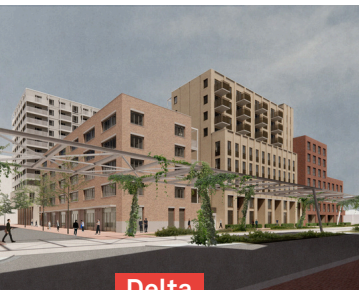

**VB-Boschdijk**

**Tribune**

**Sierlijke Dames**

**@Vredeoord**

## Nieuwbouwprojecten Trudo

Verhuizen naar een nieuwbouwproject van Trudo is een van de opties. In de komende jaren bouwt Trudo veel nieuwe woningen.

In Woensel-West:

- VB-Boschdijk – 200 appartementen met 1- of 2 slaapkamers en balkon - verwachte oplevering eind 2027
- @Vredeoord – 80 tot 90 appartementen met 1- of 2 slaapkamers en balkon - verwachte oplevering begin 2028
- Kop Edisonstraat – 12 appartementen en studio's – verwachte oplevering eind 2027

Delta

Rustenburgstraat

Kop Edisonstraat

Naast Woensel-West (Limbeek):

- Sierlijke Dames – 141 appartementen met 1- of 2 slaapkamers en balkon - verwachte oplevering in 2029

Op Strijp-S:

- Tribune – 56 appartementen met 1 slaapkamer en balkon – verwachte oplevering eind 2027
- Delta – 139 appartementen met 1- of 2 slaapkamers en balkon – verwachte oplevering halverwege 2028

In Tongelre:

- Rustenburgstraat – 28 woningen met 1- of 2 slaapkamers en kleine tuin – verwachte oplevering halverwege 2027

Heb je interesse in een van deze nieuwbouwprojecten? Ga naar [trudo.nl/onze-projecten](https://trudo.nl/onze-projecten) voor meer info. Wil je graag nog meer weten? Laat het ons weten via [wonen@trudo.nl](mailto:wonen@trudo.nl).